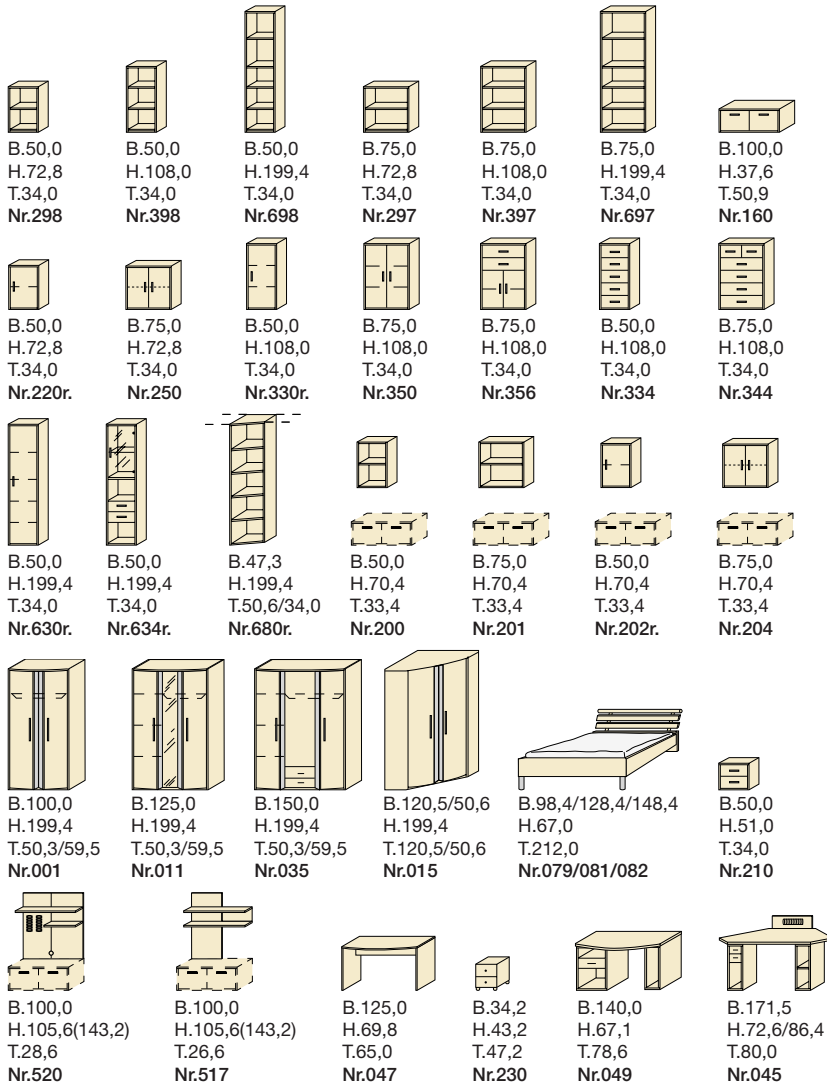

röhr®
Raum | Gefühl | Erlebni

arizona

junge Möbel

ARIZONA ... die Typenvielfalt

ARIZONA ... Schrankvarianten

Kleiderschränke: maximaler Stauraum für jeden Bedarf. Der Eck-Kleiderschrank ist mit der Seitentiefe 55 cm auch für Mäntel oder Jacken geeignet, die Leisten sind in 5 verschiedenen Farben passend zu den Kommodenfronten erhältlich.

ARIZONA ... Ausführungen & Farben

Front und Korpus Buche Nachbildung Front und Korpus Ahorn Nachbildung Front und Korpus Weiß Nachbildung

Alle Kommoden und Schränke können in bis zu 75 Farbkombinationen bestellt werden - auch nachträglich können die einzelnen Schubkästen werkzeugfrei ausgetauscht werden.

Arizona bietet verschiedene Schreib- und Arbeitsplätze für jedes Alter und jeden Anspruch. Als Einzeltische oder in Verbindung mit Stauraum. Der Eck-Schreibtisch ist z.B. auch auf kleiner Fläche ganz groß - hier passen Schultasche oder PC, Stifte und CD's perfekt hinein.