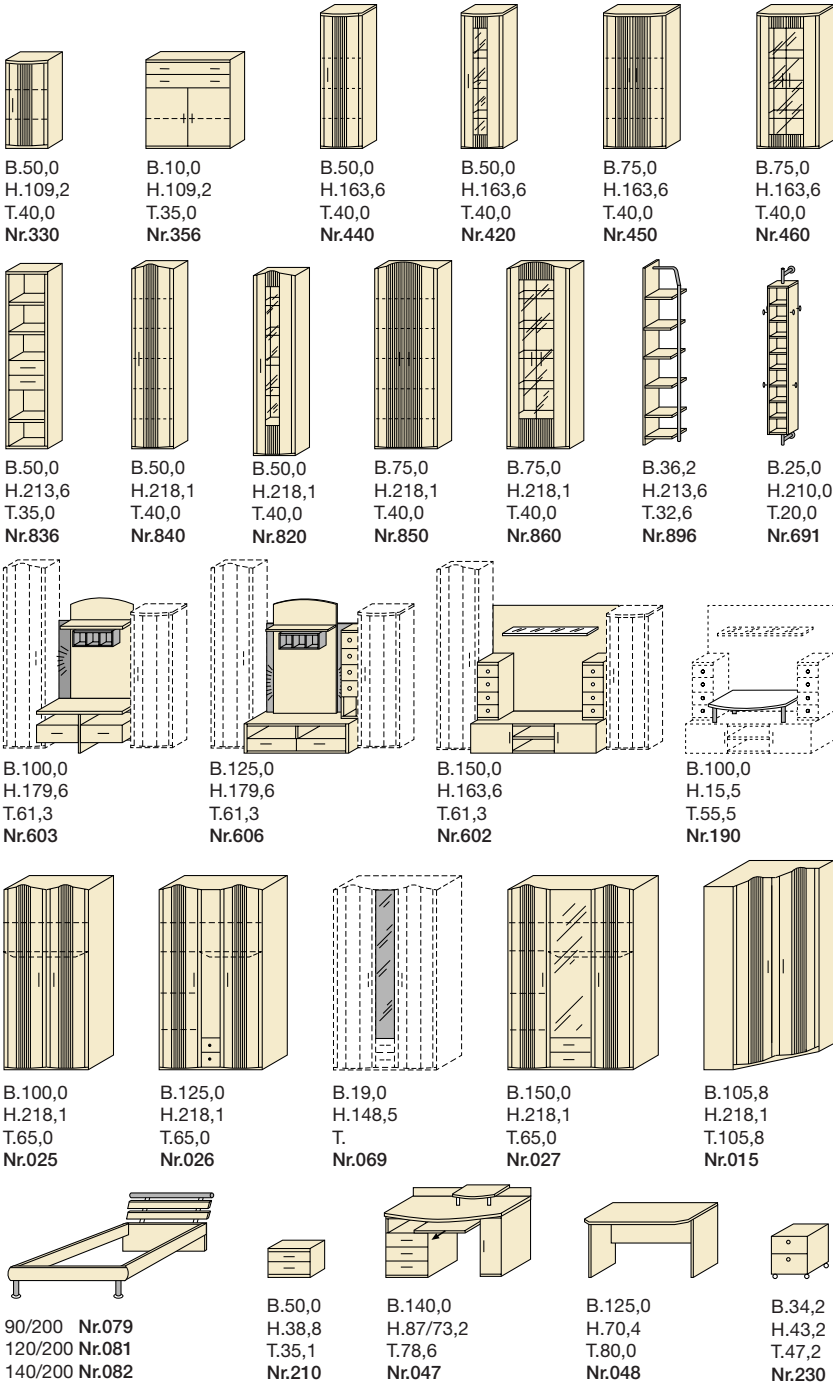

röhr® Raum | Gefühl | Erlebnis

 **baltik**
junge Möbel

BALTIK ... die Typenvielfalt

BALTIK ...ein Jugendzimmer mit effektvoller Frontgestaltung. Nach vorn ab-
geschrägte Türelemente prägen das Aussehen des Einrichtungssystems für
Jugendzimmer und Appartamenteinrichtungen.

BALTIK ...ideal zum Wohnen, Arbeiten und Schlafen. Mit einem PC-Schreibtisch und einem Schreibtisch mit separatem Rollcontainer bietet Baltik 2 Alternativen für den Arbeitsbereich. Ein Liegenbett in 3 Breiten und 4 Kleiderschrankvarianten inkl. einem Eck-Kleiderschrank sorgen für individuelle Einrichtungsmöglichkeiten.