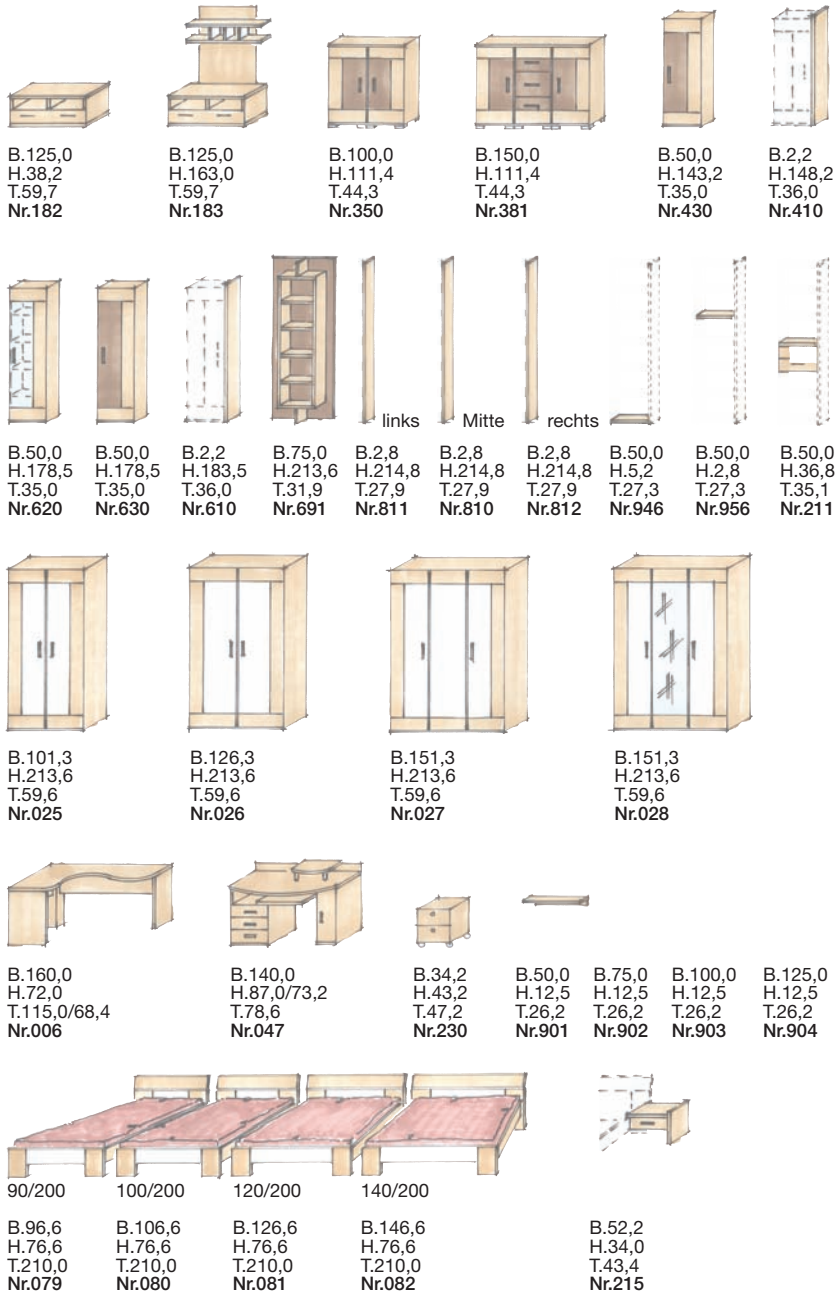

rohr® Raum | Gefühl | Erlebnis

vegas
junge Möbel

VEGAS ... die Typenvielfalt

VEGAS ... Ausführungen & Farben

Vegas – ein Programm zum selbst gestalten und zum neu kombinieren. Es gibt die Möglichkeit bei einigen Elementen die Füllungsfarben in Kirschbaum-Noce oder Weiß zu wählen. Coole Einzel- und Anbaumöbel lassen sich optimal mit dem Paneelregal oder dem Endlosregal-system kombinieren.