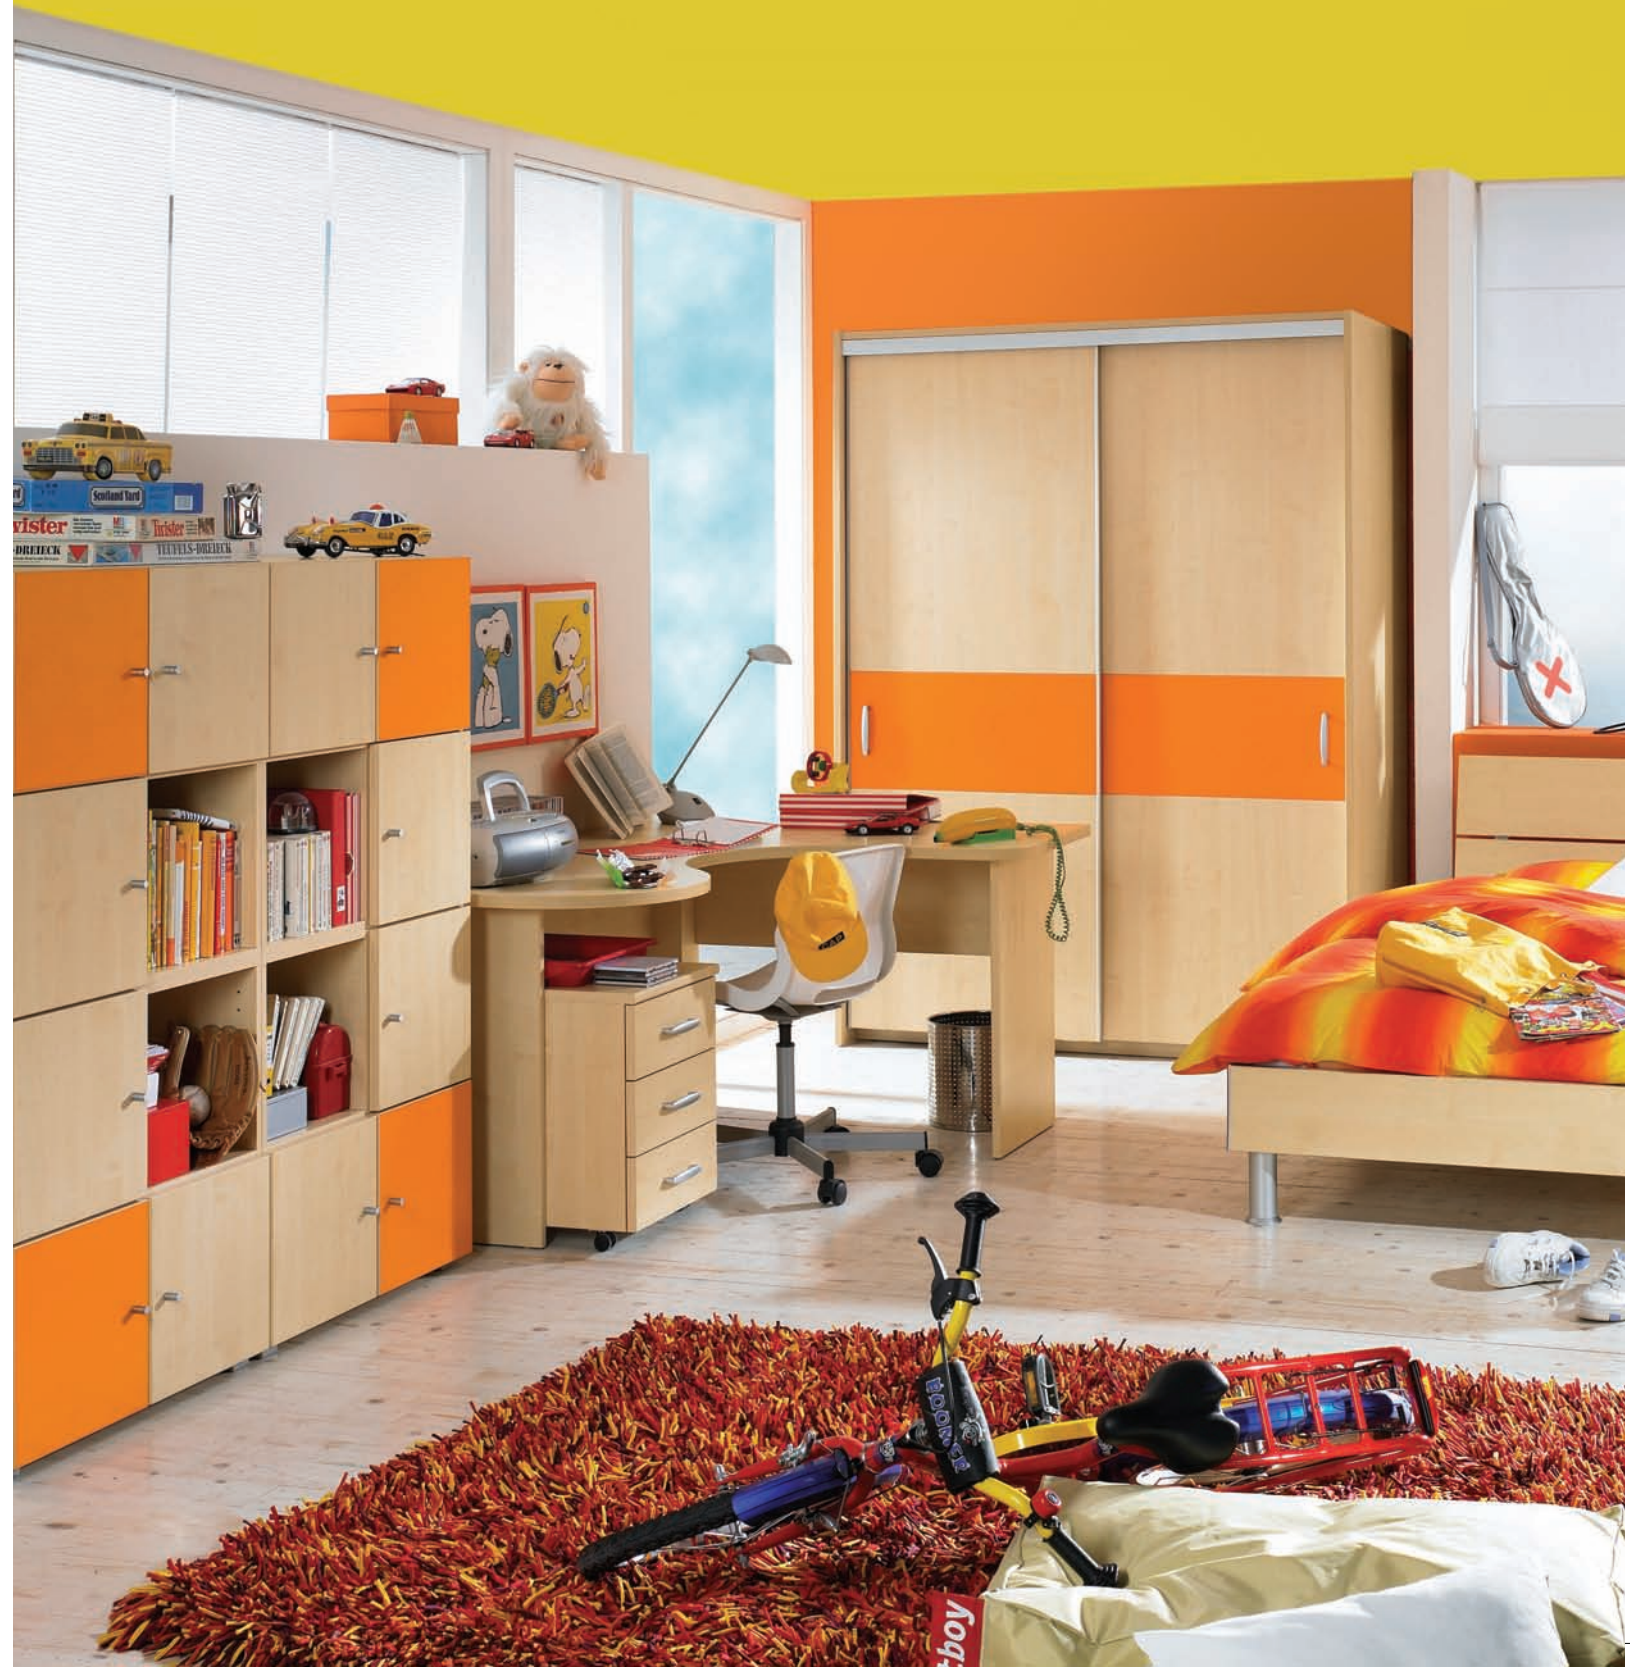

Kreativität in Farben & Fronten

Farbkombinationen

Einfache Bestellung

Programmnummer: 227  
 Ausführung: 7000-Ahorn NB  
 Kleiderschrank: K35  
 Tür links: F11,  
 1 rot, 2 weiß, 3 rot, 4 weiss  
 Tür rechts: F11,  
 1 weiß, 2 rot, 3 weiß, 4 rot

Ausführungen

Mehr Informationen finden Sie auf unserer Homepage: [www.roehr-bu-sh.de](http://www.roehr-bu-sh.de)

Januar 2008

roehr® Raum | Gefühl | Erlebnis

club  
junge Möbel

Farb- und Typenkombinationen nach belieben - Club hält für jeden das Richtige bereit. Mit speziellen Farbelementen kombinieren Sie individuell Ihre Club-Einrichtung zum Wohnen, Arbeiten und Schlafen.