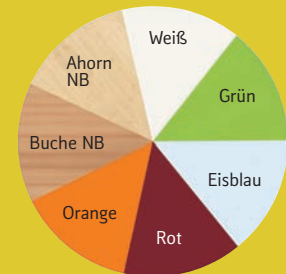

Kreativität in Farben & Fronten

Farbkombinationen

Einfache Bestellung

Programmnummer: 227  
 Ausführung: 7000-Ahorn NB  
 Kleiderschrank: K35  
 Tür links: F11,  
 1 rot, 2 weiß, 3 rot, 4 weiss  
 Tür rechts: F11,  
 1 weiß, 2 rot, 3 weiß, 4 rot

Sie bestimmen die komplette Farbkombination Ihrer Einrichtung. Bei allen Frontelementen können Sie für jede Zahl eine Farbe des Club-Farbkreises einsetzen. Wir liefern dann Ihre farbig gestalteten Elemente fertig montiert.

Ausführungen

Mehr Informationen finden Sie auf unserer Homepage: [www.roehr-bu-sh.de](http://www.roehr-bu-sh.de)

Januar 2008

roehr® Raum | Gefühl | Erlebnis

club  
junge Möbel

Farb- und Typenkombinationen nach belieben - Club hält für jeden das Richtige bereit. Mit speziellen Farbelementen kombinieren Sie individuell Ihre Club-Einrichtung zum Wohnen, Arbeiten und Schlafen.