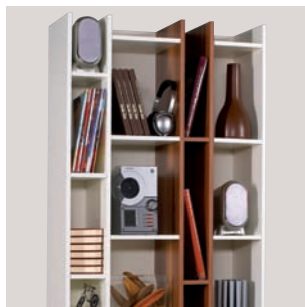

Schreibtisch mit Metallfüßen und Höhenverstellung

Wangenschreibtisch mit breiter Systemschublade

Moderne Bettkonsole

Vitrine mit Glasbodenbeleuchtung und hochwertiger Alu-Rahmentür

Trendiges Designregal

funktionaler TV-Schrank mit CD-Brücke

Mit nur 22 Typen deckt es alle Bereiche des jungen Wohnens ab.

- Kleiderschränke stehen in 3 Breiten mit Spiegel-Mitteltüren oder weißen Holztüren zur Verfügung.
- Hängeelemente in moderner Optik sind besonders gut als Vitrinenelement einsetzbar.
- Funktions-Schreibtisch mit Metallfuß und Höhenverstellung; ideal als PC-Arbeitsplatz einsetzbar.
- Liegenbett in 4 Breiten mit schickem Design-Kopfteil und passender Bettkonsole.