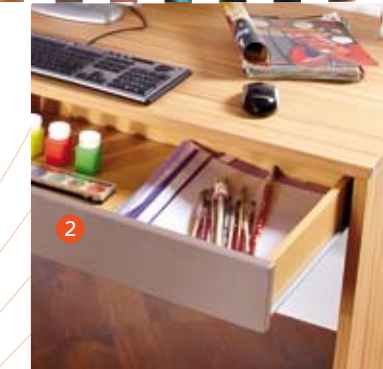

4 3-türiger Großraum-Kleiderschrank mit Spiegel Nr. 038

5 Medienzeile mit Unterteil und Hängepaneel Nr. 184 u. 601

6 Vitrinenteil für Sammler Nr. 640/641

alles passt auch auf

12m<sup>2</sup>

- 1 PC-Schreibtisch mit praktischem Nutzen an Vorder- und Rückseite.
- 2 Großer Schubkasten für alle Schreibutensilien.
- 3 Das Beste: der freistellbare Schreibtisch ist auch von der Rückseite zugänglich.