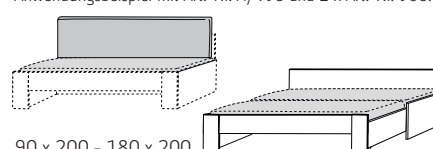

90 x 200 - 180 x 200

Matratze mit Polyesterbezug in Anthrazit

90,0
16,0
200,0

Mehr Informationen zur Matratze finden Sie in der Produktbeschreibung.

Best.-Nr.:

960

Bettkastenelement mit Klappe für Bettsofa, Verwendung: Stauraum für Bettzeug, Ablage für Laptop etc.

Anthrazit

116,4
44,4
50,0

Best.-Nr.:

A93