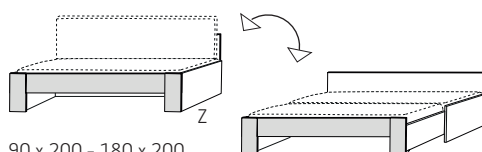

**Bettkopfteil-
paneel und
Kopfteil**

Kopfteilpaneel für Liegenbetten, links und rechts verwendbar

Abb.: Art.-Nr. 095 + Art.-Nr. 081/Nr. 091

Geeignet für Betten mit Liegefläche in cm:

90 - 140

Maße in cm: B.
H.
T.

120

140

97,6
49,7
6,5

107,6
49,7
6,5

127,6
49,7
6,5

147,6
49,7
6,5

Best.-Nr.:

084

085

086

087

**Betten und
Bettkonsolen**

Bettsofa ausziehbar zum Doppelbett, mit Liegefläche bis zu 180 x 200, inklusive variablem Lattenrost, ohne Auflage
Min. Matratzenhöhe: 16 cm, Max. Matratzenhöhe: 19 cm