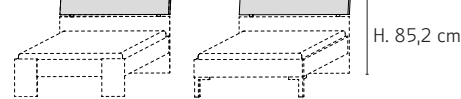

**Bettkopfteil-
paneel und
Kopfteil**

Kopfteilpaneel für Liegenbetten, links und rechts verwendbar

Abb.: Art.-Nr. 095 + Art.-Nr. 081/Nr. 091

Geeignet für Betten mit Liegefläche in cm:

90 - 140

Maße in cm: B.
H.
T.

160,0
75,0
1,9

Best.-Nr.:

095

Preis für alle Ausf.

Kopfteil für Liegenbetten

Abb.: Art.-Nr. 086 + Art.-Nr. 081/Art.-Nr. 091

90

100