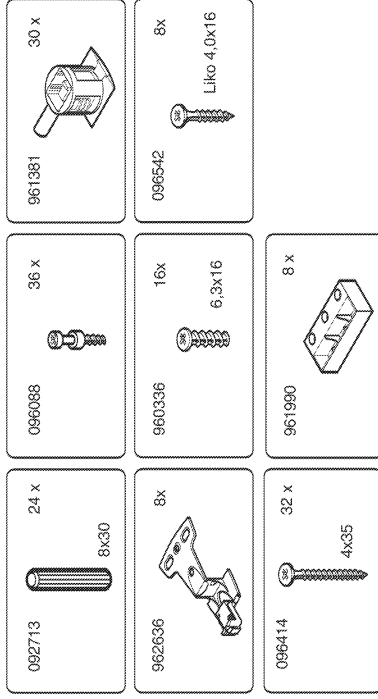

With all transfers or deliveries of this item these assembly instructions should always be forwarded.

0030619

röhr

Montageanleitung A03859.02

röhr

Montageanleitung A03859.03

Möbelpflege?

Die Möbel sind mit einer hochwertigen Melaminharzoberfläche veredelt.
Melaminharzoberflächen sind sehr strapazierfähig, weitgehend kratzfest, schmutzabweisend, lichtecht und gegen Feuchtigkeit (nicht Nässe) resistent.

röhr

Montageanleitung
A03859.05

4x35

096414
(16x)

961990
(8x)

röhr

Montageanleitung
A03859.06

röhr

Montageanleitung
A03859.15

röhr

Montageanleitung
A03859.16

röhr

**Montageanleitung
A03859.17**

PH 4x17

096125
(4x)

096449
(8x)

röhr

**Montageanleitung
A03859.18**

PH 4x17

096449
(8x)

röhr

**Montageanleitung
A03859.19**

FW
FA

097659
2x