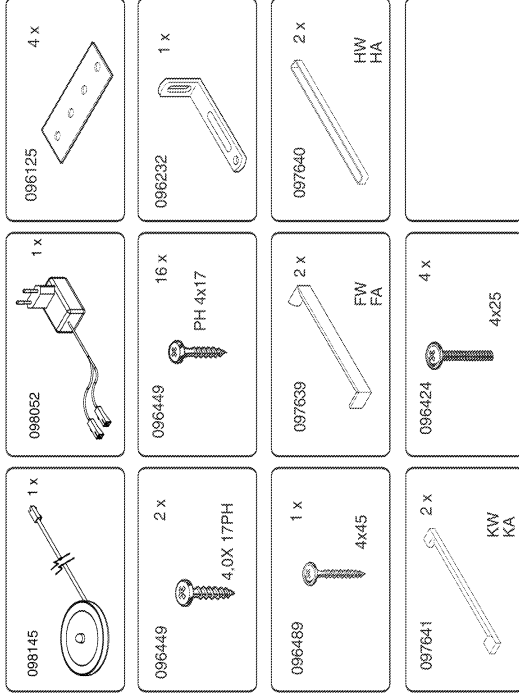

With all transfers or deliveries of this item these assembly instructions should always be forwarded.

0030619

röhr

Montageanleitung A03859.02

röhr

Montageanleitung A03859.03

Möbelpflege?

Die Möbel sind mit einer hochwertigen Melaminharzoberfläche veredelt.
Melaminharzoberflächen sind sehr strapazierfähig, weitgehend kratzfest, schmutzabweisend, lichtecht und gegen Feuchtigkeit (nicht Nässe) resistent.

röhr

Montageanleitung A03859.04

ACHTUNG!
Unterschiedliches Wandmaterial erfordert unterschiedliche Beschläge. Schrauben und Dübel immer passend zur Wandbeschaffenheit wählen!
WARNING!
Different wall materials require different hardware, screws and dowels, please always choose hardware adapted to the wall peculiarities.

röhr

Montageanleitung
A03859.05

4x35

096414
(16x)

961990
(8x)

röhr

Montageanleitung
A03859.06

röhr