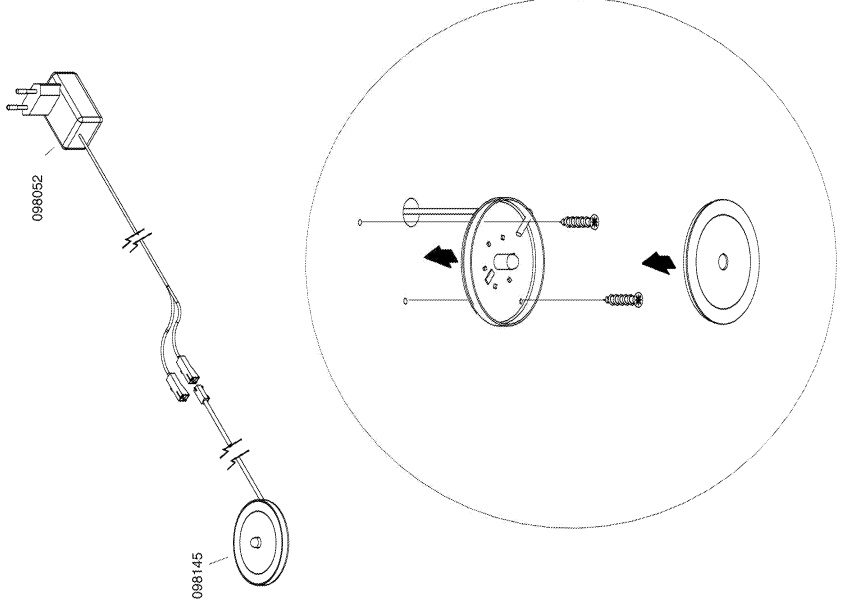

röhr

**Montageanleitung
A03859.18**

PH 4x17

096449
(8x)

röhr

**Montageanleitung
A03859.19**

FW
FA

097659
2x

HW
HA

097640
2x

KW
KA

097641
2x

M4x25

096424
4x

röhr

**Montageanleitung
A03859.20**

962636
(8x)

röhr**Montageanleitung
A03859.21****röhr****Montageanleitung
A03859.22**

ACHTUNG!
Bitte separate Anleitung der Beleuchtung lesen!

**röhr****Montageanleitung
A03859.23**

ACHTUNG!
Unterschiedliches Wandmaterial erfordert
unterschiedliche Besenklage, Schrauben und Dübel,
immer passend zur Wandbeschaffenheit wählen!
WARNING!
Different wall materials require different hardware,
screws and dowels, please always choose hardware
adapted to the wall peculiarities.