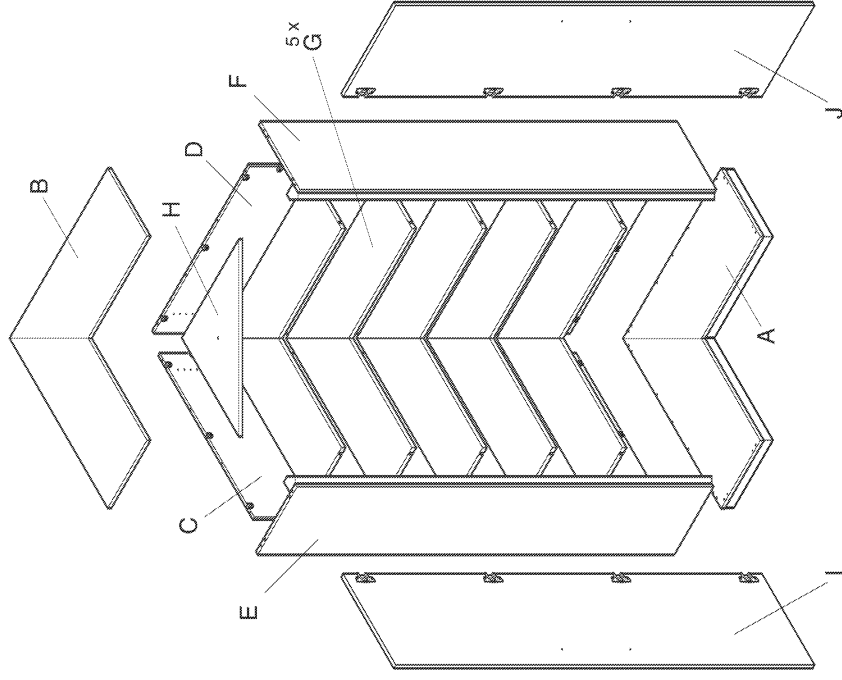

With all transfers or deliveries of this item these assembly instructions should always be forwarded.

0030619

röhr

Montageanleitung A03859.02

röhr

Montageanleitung A03859.03

Möbelpflege?

Die Möbel sind mit einer hochwertigen Melaminharzoberfläche veredelt.
Melaminharzoberflächen sind sehr strapazierfähig, weitgehend kratzfest, schmutzabweisend, lichtecht und gegen Feuchtigkeit (nicht Nässe) resistent.