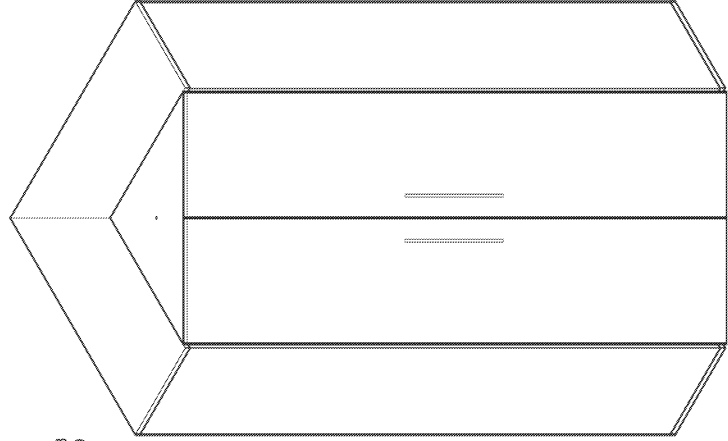

röhr

Röhr-Bush GmbH & Co. KG
Demmsstraße 32
33397 Fließberg
Germany

Fon +49 (0) 2944 981 198
Fax +49 (0) 2944 981 310

Montageanleitung A03859.01

Bitte unbedingt lesen. Bei Nichtbeachtung können wir keine Gewährleistung übernehmen!
Bitte bewahren Sie diese Montageanleitung für die Produktkennung (Produktsicherheitsgesetz) und für evtl. spätere Rückfragen (wie z.B. Demontage) auf.

Bei Weitergabe bzw. Übergabe des Artikels übergeben Sie auch diese Montageanweisung.
Attention! It is essential to read this. In case of non-compliance we can not accept any liability.
Please retain these assembly instructions for product identification and all future references i.e. disassembly!

With all transfers or deliveries of this item these assembly instructions should always be forwarded.

0030619

röhr