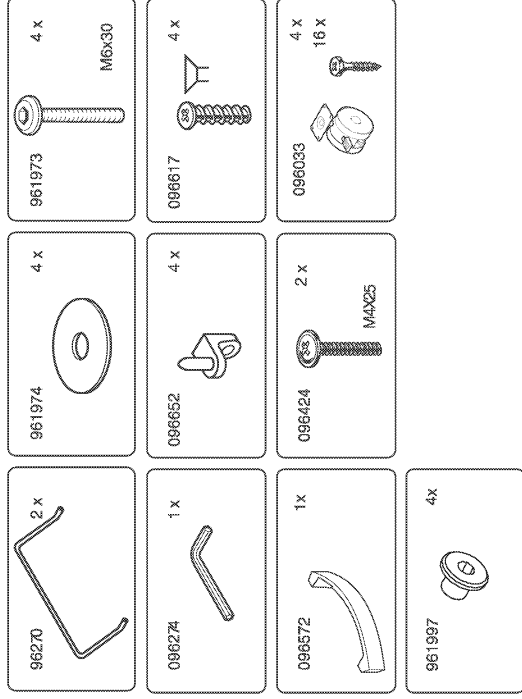

With all transfers or deliveries of this item these assembly instructions should always be forwarded. 0171116

rühr

Montageanleitung A03839.02

**rühr**

Montageanleitung A03839.03

Feststellbremse

Harte Lauffläche

rühr

Montageanleitung A03839.04

röhr

**Montageanleitung
A03839.05**

röhr

**Montageanleitung
A03839.06**

röhr

**Montageanleitung
A03839.07**

röhr

**Montageanleitung
A03839.08**