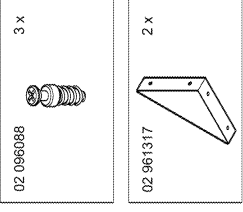

**röhr****Montageanleitung  
A03838.01**

Röhr-Bush GmbH & Co.KG  
 Dammstraße 32  
 33397 Rietberg  
 Germany  
 Fon +49 (0) 2944 981 198  
 Fax +49 (0) 2944 981 310

Bitte unbedingt lesen. Bei Nichtbeachtung können wir keine Gewährleistung übernehmen!  
 Bitte bewahren Sie diese Montageanleitung für die Produktkennung (Produktsicherheitsgesetz) und für evtl. spätere Rückfragen (wie z.B. Demontage) auf.  
 Bei Weitergabe bzw. Übergabe des Artikels übergeben Sie auch diese Montageanweisung.  
 Attention! It is essential to read this. In case of non-compliance we can not accept any liability.  
 Please retain these assembly instructions for product identification and all future references i.e. disassembly.

With all transfers or deliveries of this item these assembly instructions should always be forwarded.  
 0030619

**röhr****Montageanleitung  
A03838.02**

**ACHTUNG!**  
 Unterschiedliches Wandmaterial erfordert unterschiedliche Beschläge, Schrauben und Dübel, immer passend zur Wandbeschaffenheit wählen!