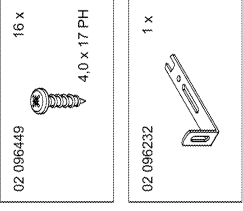

**röhr****Montageanleitung  
A03838.01**

Röhr-Bush GmbH & Co.KG  
 Dammstraße 32  
 33397 Rietberg  
 Germany  
 Fon +49 (0) 2944 981 198  
 Fax +49 (0) 2944 981 310

Bitte unbedingt lesen. Bei Nichtbeachtung können wir keine Gewährleistung übernehmen!  
 Bitte bewahren Sie diese Montageanleitung für die Produktkennung (Produktsicherheitsgesetz) und für evtl. spätere Rückfragen (wie z.B. Demontage) auf.  
 Bei Weitergabe bzw. Übergabe des Artikels übergeben Sie auch diese Montageanweisung.  
 Attention! It is essential to read this. In case of non-compliance we can not accept any liability.  
 Please retain these assembly instructions for product identification and all future references i.e. disassembly.

With all transfers or deliveries of this item these assembly instructions should always be forwarded.  
 0030619

**röhr****Montageanleitung  
A03838.02**

**ACHTUNG!**  
 Unterschiedliches Wandmaterial erfordert unterschiedliche Beschläge, Schrauben und Dübel, immer passend zur Wandbeschaffenheit wählen!

röhr

Montageanleitung  
A03838.05

röhr

Montageanleitung  
A03838.06