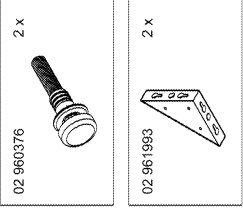

**röhr****Montageanleitung  
A03838.01**

Röhr-Bush GmbH & Co.KG  
 Dammstraße 32  
 33397 Rietberg  
 Germany  
 Fon +49 (0) 2944 981 198  
 Fax +49 (0) 2944 981 310

Bitte unbedingt lesen. Bei Nichtbeachtung können wir keine Gewährleistung übernehmen!  
 Bitte bewahren Sie diese Montageanleitung für die Produktkennung (Produktsicherheitsgesetz) und für evtl. spätere Rückfragen (wie z.B. Demontage) auf.  
 Bei Weitergabe bzw. Übergabe des Artikels übergeben Sie auch diese Montageanweisung.  
 Attention! It is essential to read this. In case of non-compliance we can not accept any liability.  
 Please retain these assembly instructions for product identification and all future references i.e. disassembly.

With all transfers or deliveries of this item these assembly instructions should always be forwarded.  
 0030619

**röhr****Montageanleitung  
A03838.02**

**ACHTUNG!**  
 Unterschiedliches Wandmaterial erfordert unterschiedliche Beschläge, Schrauben und Dübel, immer passend zur Wandbeschaffenheit wählen!