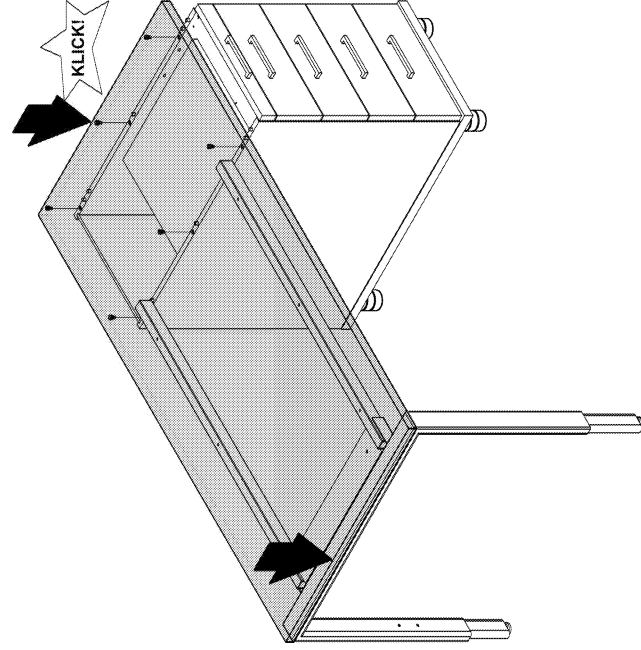

With all transfers or deliveries of this item these assembly instructions should always be forwarded.
 0250319

röhr**Montageanleitung
A03856.02****I**
2-Fuß-Gestell mit
Vierkantröhren**röhr****Montageanleitung
A03856.03****röhr****Montageanleitung
A03856.04**

röhr

Montageanleitung
A03856.05

röhr

Montageanleitung
A03856.06

02 080505
(6 x)

röhr

Montageanleitung
A03856.07

röhr

Montageanleitung
A03856.08

II
C-Fuß-Gestell mit
Vierkantrohren

röhr

Montageanleitung
A03856.09

röhr

Montageanleitung
A03856.10

3. Raster =
Schreibtschhöhe 72 cm

röhr