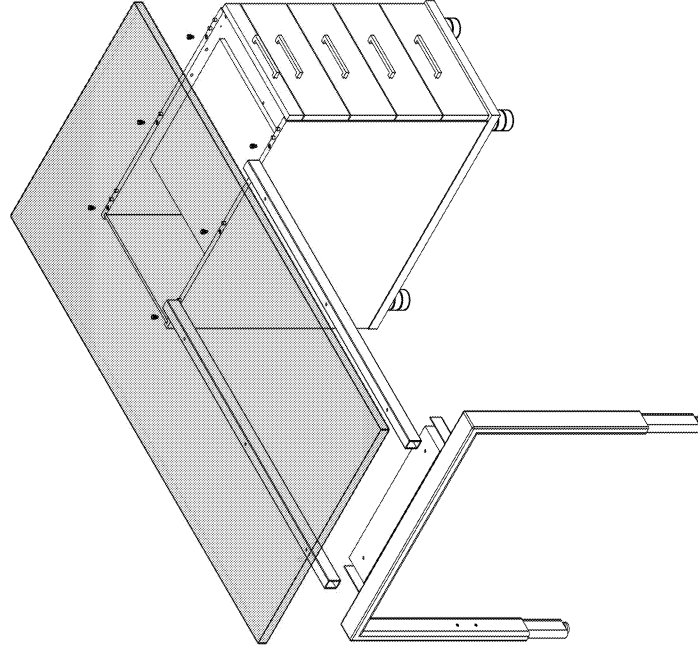

With all transfers or deliveries of this item these assembly instructions should always be forwarded.
 0250319

röhr**Montageanleitung
A03856.02****I**
2-Fuß-Gestell mit
Vierkantröhren**röhr****Montageanleitung
A03856.03****röhr****Montageanleitung
A03856.04**

röhr

Montageanleitung
A03856.05

röhr

Montageanleitung
A03856.06

02 080505
(6 x)

röhr

Montageanleitung
A03856.07

röhr

Montageanleitung
A03856.08

II
C-Fuß-Gestell mit
Vierkantrohren

röhr

Montageanleitung
A03856.09

röhr

Montageanleitung
A03856.10

3. Raster =
Schreibtschhöhe 72 cm

röhr