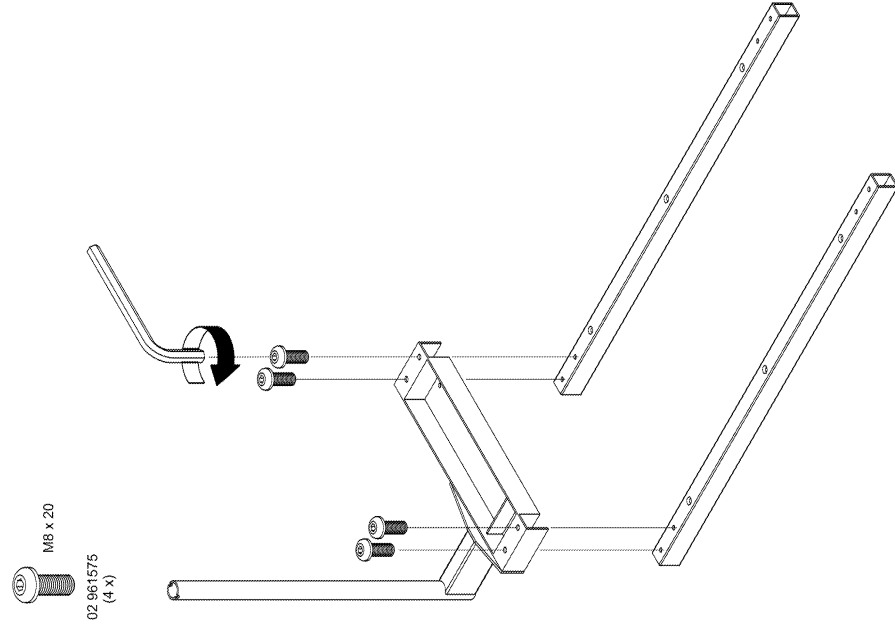

With all transfers or deliveries of this item these assembly instructions should always be forwarded.
 0250319

röhr**Montageanleitung
A03856.02****I**
2-Fuß-Gestell mit
Vierkantröhren**röhr****Montageanleitung
A03856.03****röhr****Montageanleitung
A03856.04**

röhr

Montageanleitung
A03856.05

röhr

Montageanleitung
A03856.06

02 080505
(6 x)

röhr

Montageanleitung
A03856.07

röhr

Montageanleitung
A03856.08

II
C-Fuß-Gestell mit
Vierkantrohren

röhr

Montageanleitung
A03856.09

röhr

Montageanleitung
A03856.10

3. Raster =
Schreibtschhöhe 72 cm

röhr

Montageanleitung
A03856.11

02 961575
(4 x)
M8 x 20

röhr

Montageanleitung
A03856.12

02 960029
(6 x)
6 x 55
02 080505
(6 x)

röhr

Montageanleitung
A03856.13

röhr