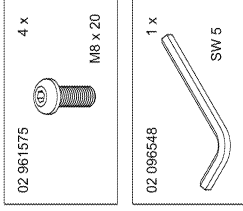

röhr**Montageanleitung
A03856.01**

Röhr-Bush GmbH & Co.KG
 Dammstraße 32
 33397 Rietberg
 Germany
 Fon +49 (0) 2944 981 198
 Fax +49 (0) 2944 981 310

Bitte unbedingt lesen. Bei Nichtbeachtung können wir keine Gewährleistung übernehmen!
 Bitte bewahren Sie diese Montageanleitung für die Produktkennung (Produktsicherheitsgesetz) und für evtl. spätere Rückfragen (wie z.B. Demontage) auf.
 Bei Weitergabe bzw. Übergabe des Artikels übergeben Sie auch diese Montageanweisung.
 Attention! It is essential to read this. In case of non-compliance we can not accept any liability.
 Please retain these assembly instructions for product identification and all future references i.e. disassembly.

With all transfers or deliveries of this item these assembly instructions should always be forwarded.
 0250319

röhr**Montageanleitung
A03856.02****I**
2-Fuß-Gestell mit
Vierkantröhren**röhr****Montageanleitung
A03856.03****röhr****Montageanleitung
A03856.04**

röhr

Montageanleitung
A03856.05

röhr

Montageanleitung
A03856.06

02 080505
(6 x)

röhr

Montageanleitung
A03856.07

röhr

Montageanleitung
A03856.11

02 961575
(4 x)
M8 x 20

röhr

Montageanleitung
A03856.12

02 960029
(6 x)
6 x 55
02 080505
(6 x)

röhr

Montageanleitung
A03856.13

röhr