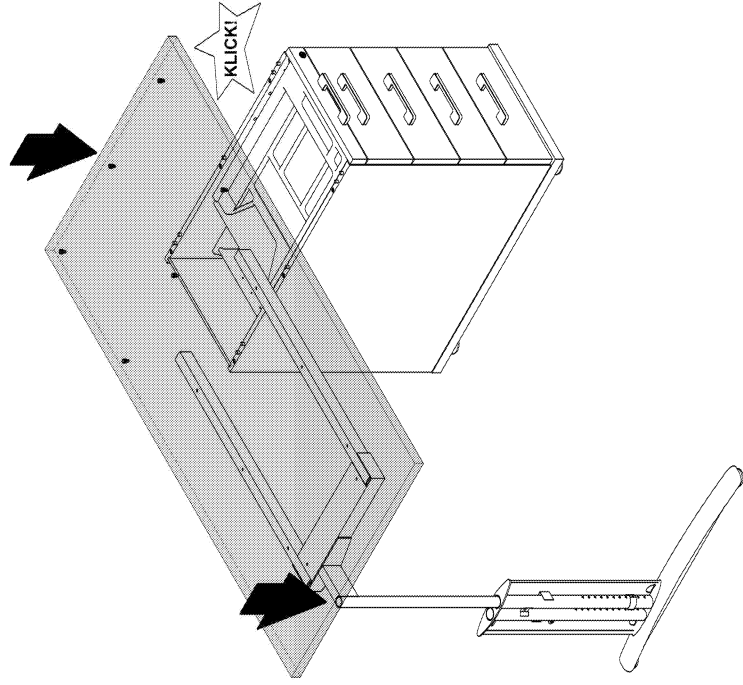

Montageanleitung
A03856.08

II
C-Fuß-Gestell mit
Vierkantrohren

röhr

Montageanleitung
A03856.09

röhr

Montageanleitung
A03856.10

3. Raster =
Schreibtschhöhe 72 cm

röhr

Montageanleitung
A03856.11

02 961575
(4 x)
M8 x 20

röhr

Montageanleitung
A03856.12

02 960029
(6 x)
6 x 55
02 080505
(6 x)

röhr

Montageanleitung
A03856.13

röhr