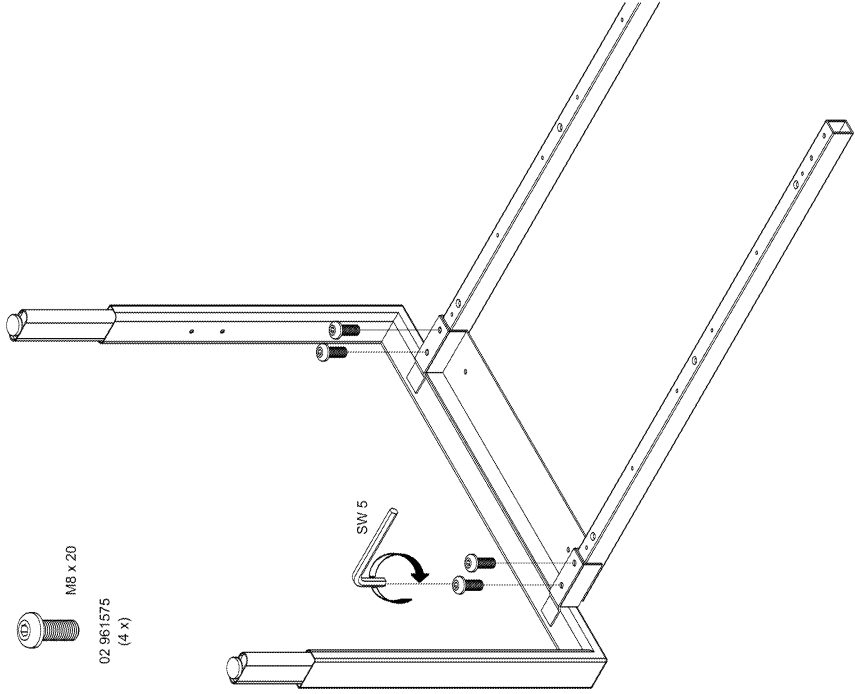

With all transfers or deliveries of this item these assembly instructions should always be forwarded.
 0250319

röhr**Montageanleitung
A03856.02****I**
2-Fuß-Gestell mit
Vierkantröhren**röhr****Montageanleitung
A03856.03****röhr****Montageanleitung
A03856.04**

röhr

Montageanleitung
A03856.05

röhr

Montageanleitung
A03856.06

02 080505
(6 x)

röhr

Montageanleitung
A03856.07

röhr

Montageanleitung
A03856.08

II
C-Fuß-Gestell mit
Vierkantrohren

röhr

Montageanleitung
A03856.09

röhr

Montageanleitung
A03856.10

3. Raster =
Schreibtschhöhe 72 cm

röhr

Montageanleitung
A03856.11

02 961575
(4 x)
M8 x 20

röhr

Montageanleitung
A03856.12

02 960029
(6 x)
6 x 55
02 080505
(6 x)

röhr

Montageanleitung
A03856.13

röhr