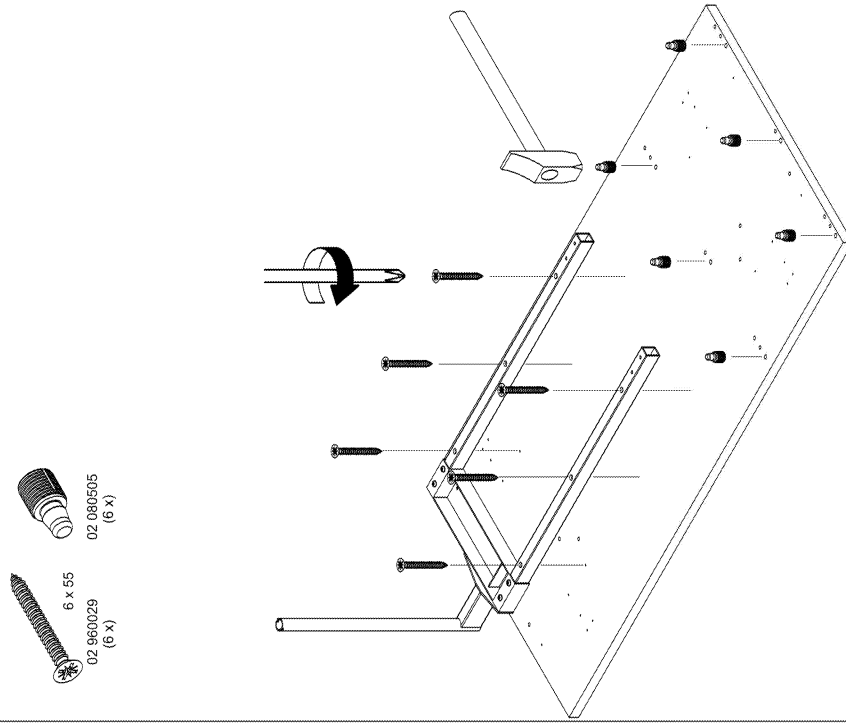

With all transfers or deliveries of this item these assembly instructions should always be forwarded.
 0250319

röhr**Montageanleitung
A03856.02****I**
2-Fuß-Gestell mit
Vierkantröhren**röhr****Montageanleitung
A03856.03****röhr****Montageanleitung
A03856.04**

röhr

Montageanleitung
A03856.05

röhr

Montageanleitung
A03856.06

02 080505
(6 x)

röhr

Montageanleitung
A03856.07

röhr

Montageanleitung
A03856.08

II
C-Fuß-Gestell mit
Vierkantrohren

röhr

Montageanleitung
A03856.09

röhr

Montageanleitung
A03856.10

3. Raster =
Schreibtschhöhe 72 cm

röhr

Montageanleitung
A03856.11

02 961575
(4 x)
M8 x 20

röhr

Montageanleitung
A03856.12

02 960029
(6 x)
6 x 55
02 080505
(6 x)

röhr

Montageanleitung
A03856.13

röhr