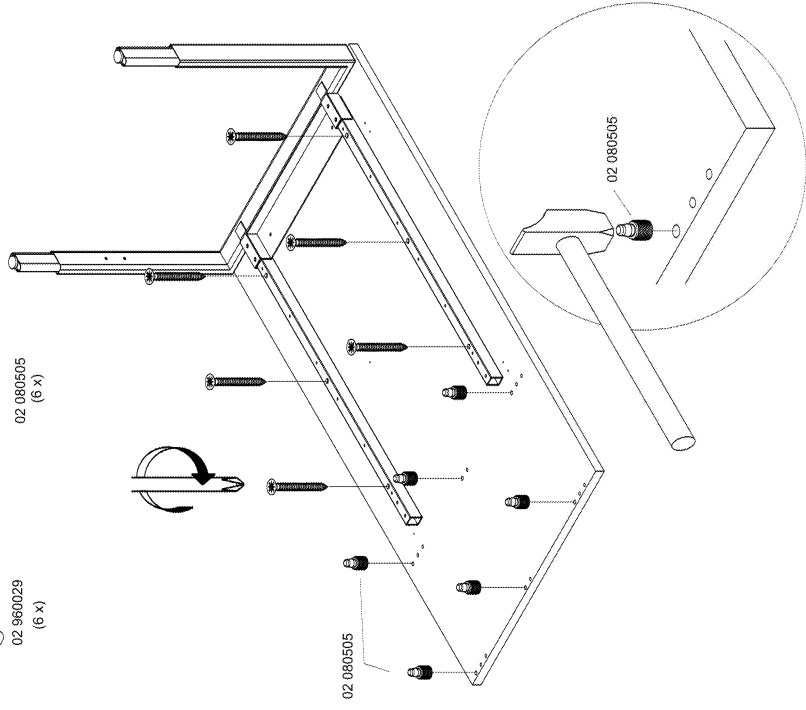

With all transfers or deliveries of this item these assembly instructions should always be forwarded.
 0250319

röhr**Montageanleitung
A03856.02****I**
2-Fuß-Gestell mit
Vierkantröhren**röhr****Montageanleitung
A03856.03****röhr****Montageanleitung
A03856.04**

röhr

Montageanleitung
A03856.05

röhr

Montageanleitung
A03856.06

02 080505
(6 x)

röhr

Montageanleitung
A03856.07

röhr

Montageanleitung
A03856.08

II
C-Fuß-Gestell mit
Vierkantrohren

röhr

Montageanleitung
A03856.09

röhr

Montageanleitung
A03856.10

3. Raster =
Schreibtschhöhe 72 cm

röhr

Montageanleitung
A03856.11

02 961575
(4 x)
M8 x 20

röhr

Montageanleitung
A03856.12

02 960029
(6 x)
6 x 55
02 080505
(6 x)

röhr

Montageanleitung
A03856.13

röhr