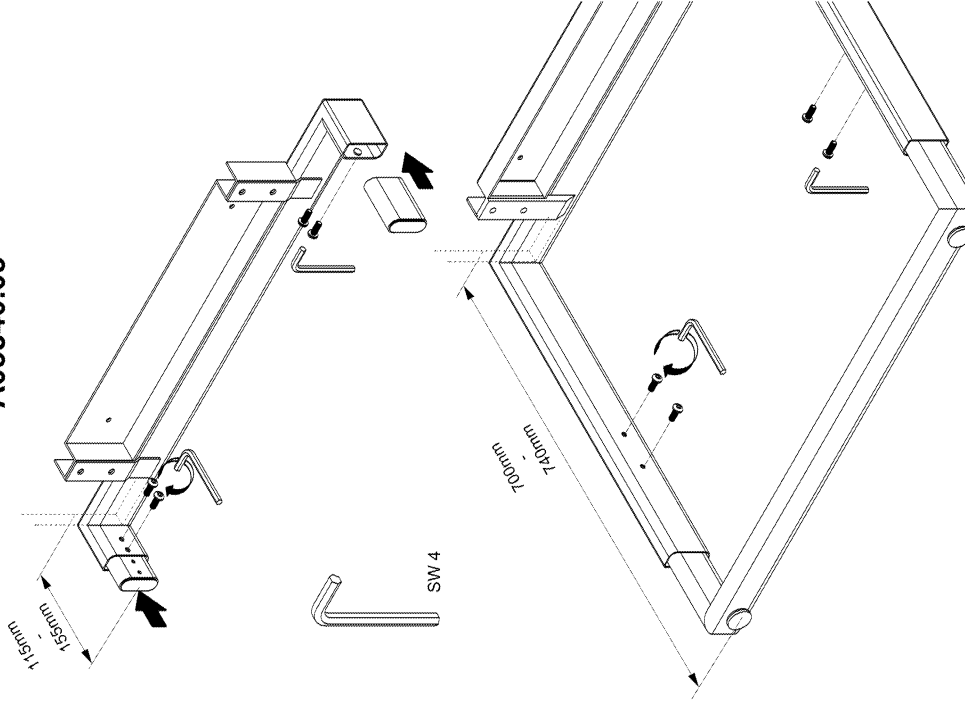

röhr**Montageanleitung
A03840.01**

Röhr-Bush GmbH & Co.KG
 Dämmstraße 32
 33397 Rietberg
 Germany
 Fon +49 (0) 2944 981 198
 Fax +49 (0) 2944 981 310

Bitte unbedingt lesen. Bei Nichtbeachtung können wir keine Gewährleistung übernehmen!
 Bitte bewahren Sie diese Montageanleitung für die Produktkennung (Produktsicherheitsgesetz) und für evtl. spätere Rückfragen (wie z.B. Demontage) auf.
 Bei Weitergabe bzw. Übergabe des Artikels übergeben Sie auch diese Montageanweisung.
 Attention! It is essential to read this. In case of non-compliance we can not accept any liability.
 Please retain these assembly instructions for product identification and all future references i.e. disassembly.

With all transfers or deliveries of this item these assembly instructions should always be forwarded.
 0250319

röhr**Montageanleitung
A03840.02****röhr****Montageanleitung
A03840.03****röhr****Montageanleitung
A03840.04**

röhr

Montageanleitung
A03840.05

02 960029
(3 x)

02 962118
(3 x)

02 096586
(6 x)

röhr

Montageanleitung
A03840.06