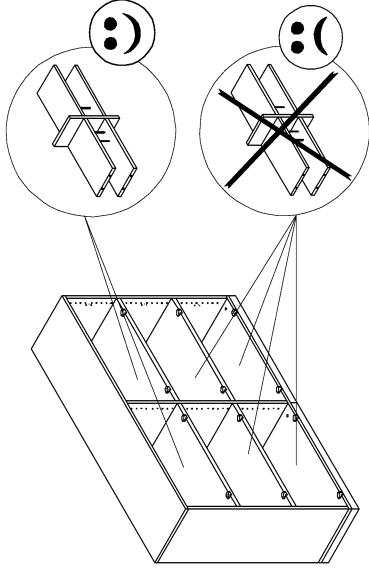

röhr

Röhr-Bush GmbH & Co. KG
 Dammlstraße 32
 33397 Rietberg
 Germany
 Fon +49 (0) 2944 981 198
 Fax +49 (0) 2944 981 310

Montageanleitung A04040.01

Bitte unbedingt lesen. Bei Nichtbeachtung können wir keine Gewährleistung übernehmen!
 Bitte bewahren Sie diese Montageanleitung für die Produktkennung (Produktsicherheitsgesetz) und für evtl. spätere Rückfragen (wie z.B. Demontage) auf.
 Bei Weitergabe bzw. Übergabe des Artikels übergeben Sie auch diese Montageanweisung.
 Attention! It is essential to read this. In case of non-compliance we can not accept any liability.
 Please retain these assembly instructions for product identification and all future references i.e. disassembly.

With all transfers or deliveries of this item these assembly instructions should always be forwarded.
 0031116

röhr

Montageanleitung A04040.02

**röhr**

Montageanleitung A04040.03

**röhr**

Montageanleitung A04040.04

röhr

Montageanleitung
A04040.05

röhr

Montageanleitung
A04040.06