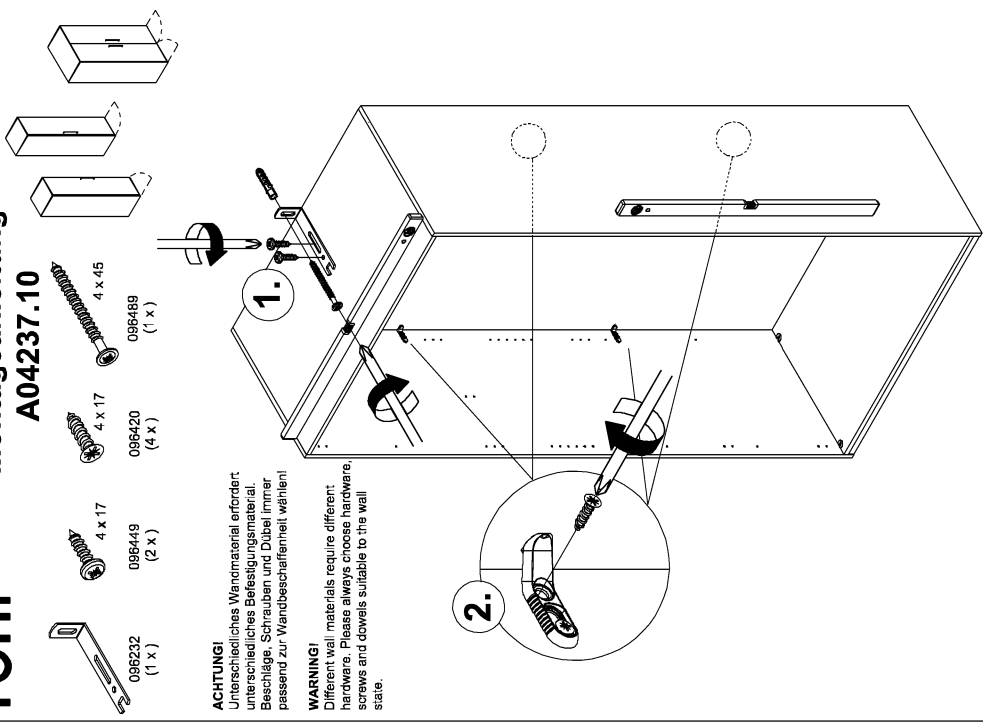

096039  
(2 x)

096530  
(2 x)

6,3 x 11

**röhr**

Montageanleitung  
A04237.08

096039  
(2 x)

096530  
(2 x)

6,3 x 11

**röhr**

**Montageanleitung  
A04237.09**

**röhr**

**Montageanleitung  
A04237.10**

**ACHTUNG!**  
Unterschiedliches Wandmaterial erfordert unterschiedliches Befestigungsmaterial. Beschläge, Schrauben und Dübel immer passend zur Wandbeschaffenheit wählen!