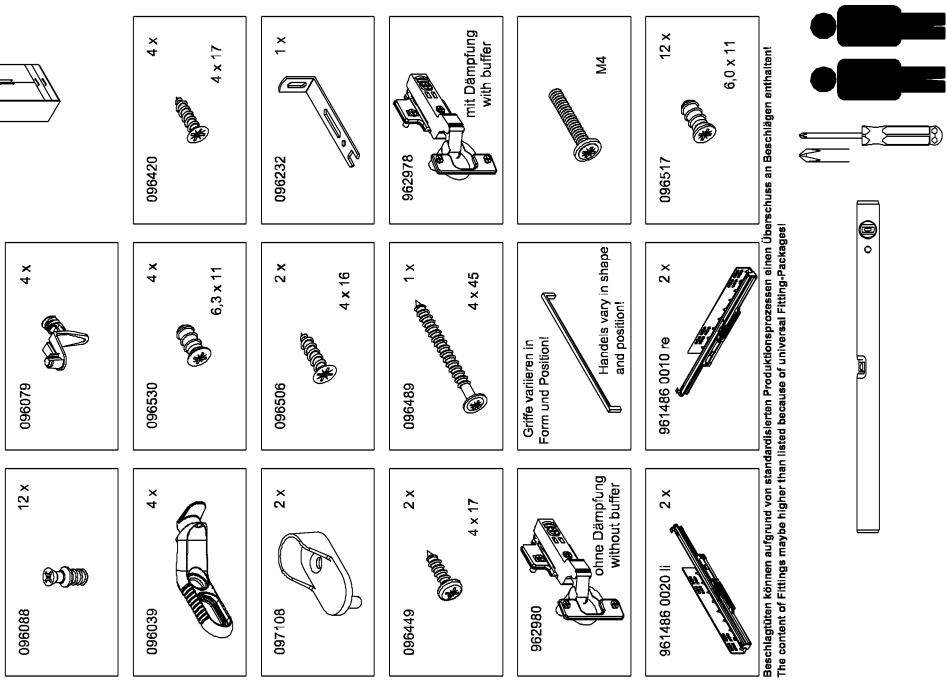

**Montageanleitung
A04237.14**