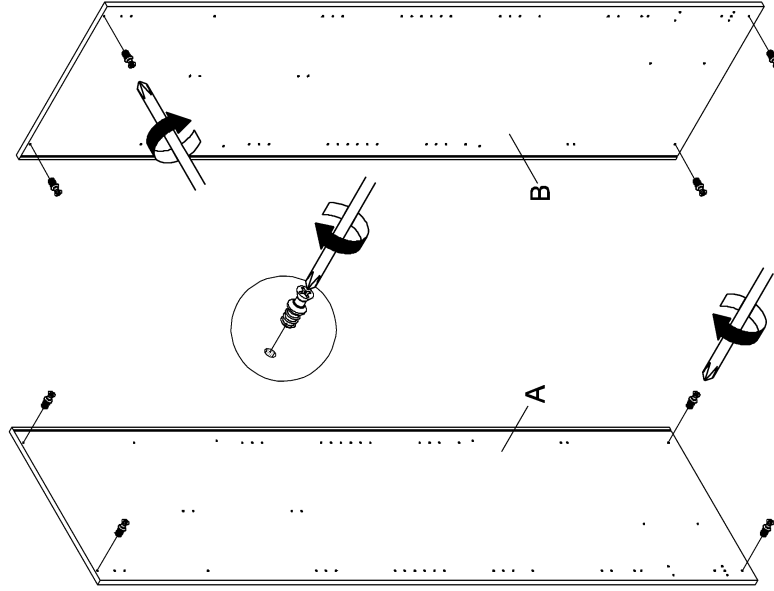

röhr

Montageanleitung
A04237.05

096088
(8 x)