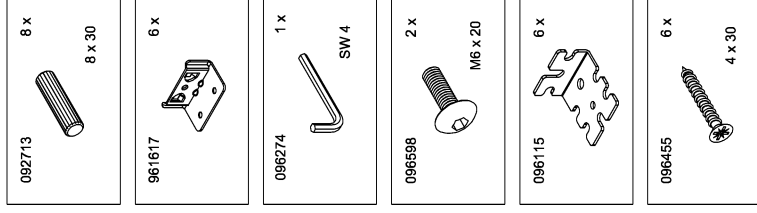

röhr**Bett mit Schubkasten
A04240.01**

Röhr-Bush GmbH & Co. KG
 Dammstraße 32
 33397 Rietberg
 Germany
 Fon +49 (0) 2944 981 198
 Fax +49 (0) 2944 981 310

Bitte unbedingt lesen. Bei Nichtbeachtung können wir keine Gewährleistung übernehmen!
 Bitte bewahren Sie diese Montageanleitung für die Produktkennung (Produktsicherheitsgesetz) und für evtl. spätere Rückfragen (wie z.B. Demontage) auf.
 Bei Weitergabe bzw. Übergabe des Artikels übergeben Sie auch diese Montageanweisung.
 Attention! It is essential to read this. In case of non-compliance we can not accept any liability.
 Please retain these assembly instructions for product identification and all future references i.e. disassembly.

With all transfers or deliveries of this item these assembly instructions should always be forwarded.
 0071222

röhr**Montageanleitung
A04240.02****röhr****Montageanleitung
A04240.03****röhr****Montageanleitung
A04240.04**