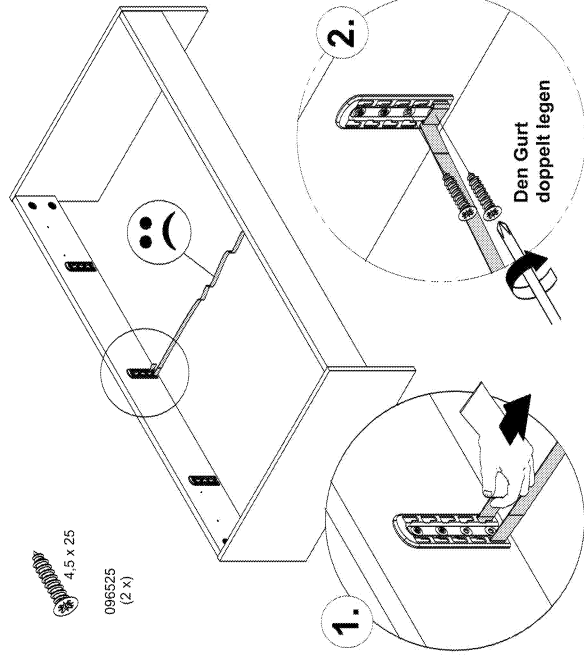

röhr

Montageanleitung
A04107.01

961616
(1 X)

085100
(1 X)

Der Gurt kommt nur bei Betten
ab einer Breite von 120cm
zum Einsatz!

0120220

röhr

Montageanleitung
A04107.02

961616
(3 X)

096525
(12 X)

8 x 30
092713
(4 X)

röhr

Montageanleitung
A04107.03

961616
(2 X)

096525
(6 X)

8 x 30
092713
(4 X)

in der Mitte keinen
Beslag anschrauben!

röhr

Montageanleitung
A04107.04

961616
(1 X)

röhr®

Montageanleitung
A04107.05

4,5 x 25

096525
(2 x)

röhr®

Montageanleitung
A04107.06

4,5 x 25

096525
(2 x)

1.

2.

röhr®

Montageanleitung
A04107.07