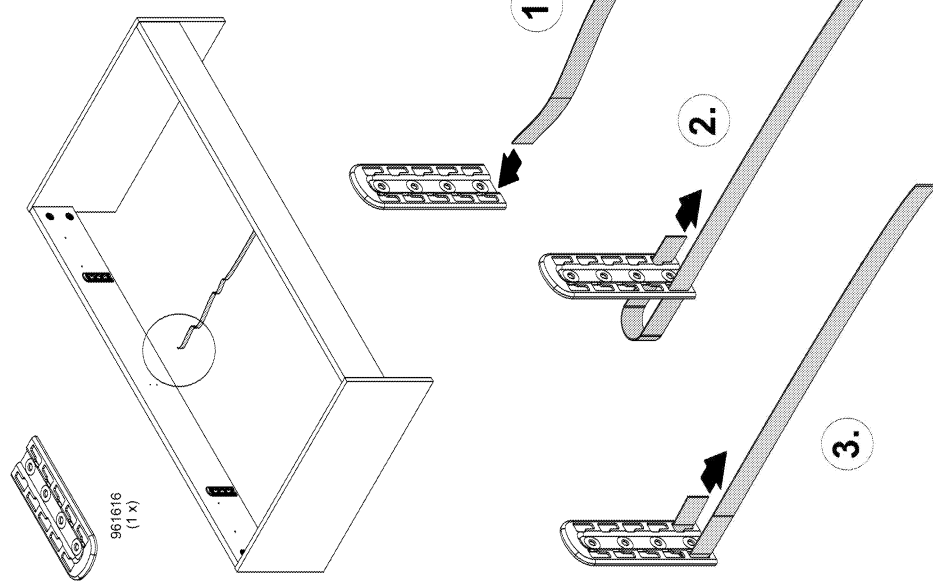

röhr

Montageanleitung
A04107.01

961616
(1 X)

085100
(1 X)

Der Gurt kommt nur bei Betten
ab einer Breite von 120cm
zum Einsatz!

0120220

röhr

Montageanleitung
A04107.02

961616
(3 X)

096525
(12 X)

8 x 30
092713
(4 X)

röhr

Montageanleitung
A04107.03

961616
(2 X)

096525
(6 X)

8 x 30
092713
(4 X)

in der Mitte keinen
Beslag anschrauben!

röhr

Montageanleitung
A04107.04

961616
(1 X)

röhr®

Montageanleitung
A04107.05

4,5 x 25

096525
(2 x)

röhr®

Montageanleitung
A04107.06

4,5 x 25

096525
(2 x)

1.

2.

röhr®

Montageanleitung
A04107.07