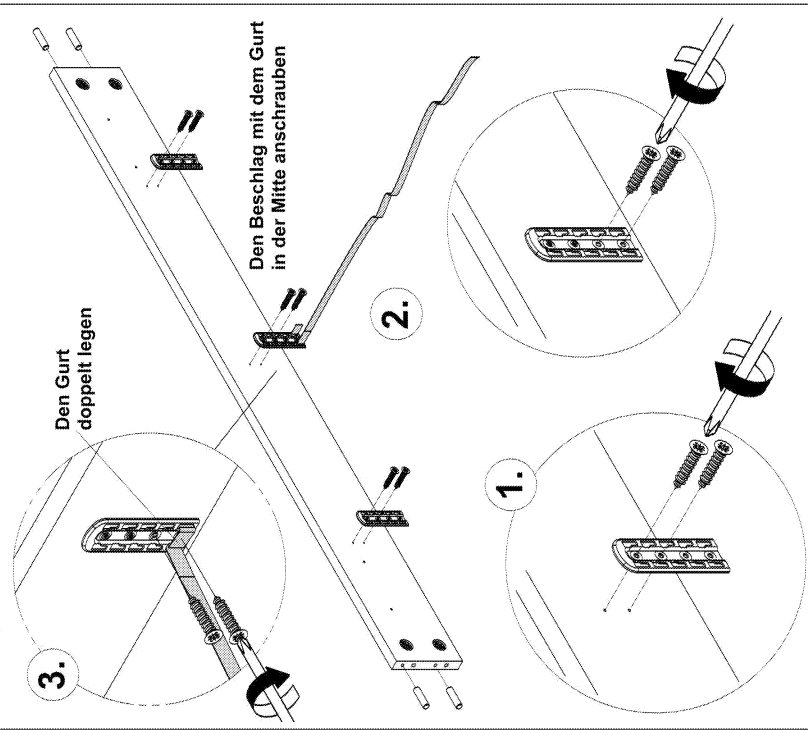

röhr

Montageanleitung
A04107.01

961616
(1 X)

085100
(1 X)

Der Gurt kommt nur bei Betten
ab einer Breite von 120cm
zum Einsatz!

0120220

röhr

Montageanleitung
A04107.02

961616
(3 X)

096525
(12 X)

8 x 30
092713
(4 X)

röhr

Montageanleitung
A04107.03

961616
(2 X)

096525
(6 X)

8 x 30
092713
(4 X)

in der Mitte keinen
Beslag anschrauben!

röhr

Montageanleitung
A04107.04

961616
(1 X)

röhr®

Montageanleitung
A04107.05

4,5 x 25

096525
(2 x)

röhr®

Montageanleitung
A04107.06

4,5 x 25

096525
(2 x)

1.

2.

röhr®

Montageanleitung
A04107.07