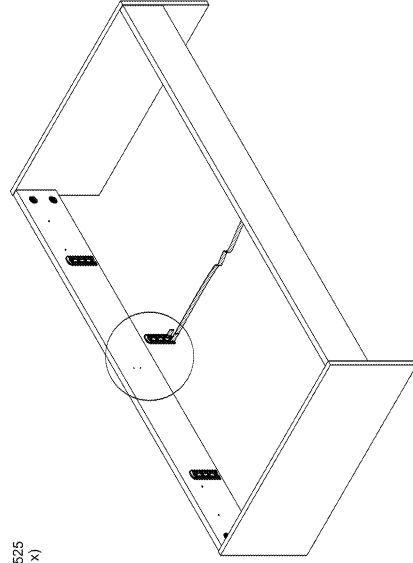

röhr

Montageanleitung
A04107.01

961616
(1 X)

085100
(1 X)

Der Gurt kommt nur bei Betten
ab einer Breite von 120cm
zum Einsatz!

0120220

röhr

Montageanleitung
A04107.02

961616
(3 X)

096525
(12 X)

8 x 30
092713
(4 X)

röhr

Montageanleitung
A04107.03

961616
(2 X)

096525
(6 X)

8 x 30
092713
(4 X)

in der Mitte keinen
Beslag anschrauben!

röhr

Montageanleitung
A04107.04

961616
(1 X)

röhr®

Montageanleitung
A04107.05

4,5 x 25

096525
(2 x)

röhr®

Montageanleitung
A04107.06

4,5 x 25

096525
(2 x)

1.

2.

röhr®

Montageanleitung
A04107.07