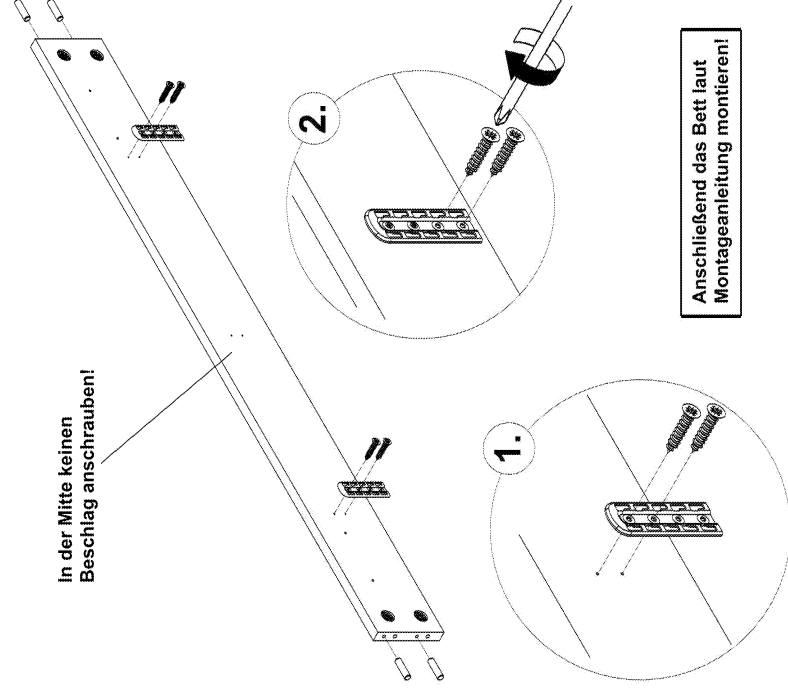

röhr

Montageanleitung
A04107.01

961616
(1 X)

085100
(1 X)

Der Gurt kommt nur bei Betten
ab einer Breite von 120cm
zum Einsatz!

0120220

röhr

Montageanleitung
A04107.02

961616
(3 X)

096525
(12 X)

8 x 30
092713
(4 X)

röhr

Montageanleitung
A04107.03

961616
(2 X)

096525
(6 X)

8 x 30
092713
(4 X)

in der Mitte keinen
Beslag anschrauben!

röhr

Montageanleitung
A04107.04

961616
(1 X)

röhr®

Montageanleitung
A04107.05

4,5 x 25

096525
(2 x)

röhr®

Montageanleitung
A04107.06

4,5 x 25

096525
(2 x)

1.

2.

röhr®

Montageanleitung
A04107.07