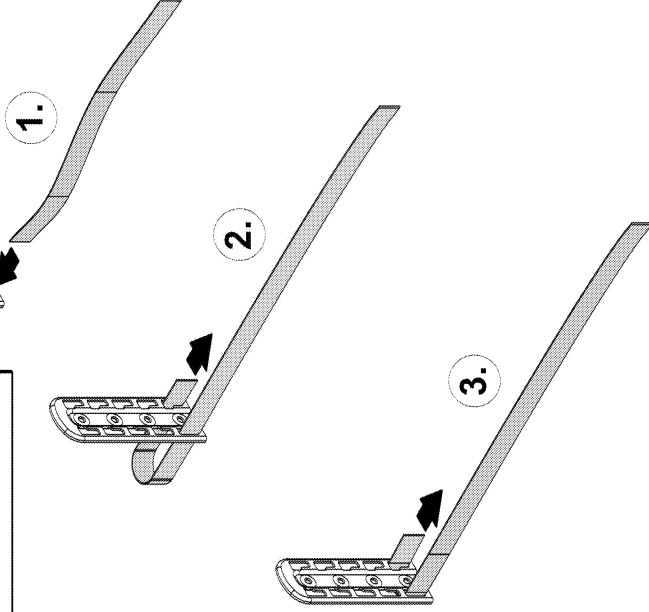

röhr

Montageanleitung
A04107.01

961616
(1 X)

085100
(1 X)

Der Gurt kommt nur bei Betten
ab einer Breite von 120cm
zum Einsatz!

0120220

röhr

Montageanleitung
A04107.02

961616
(3 X)

096525
(12 X)

8 x 30
092713
(4 X)

röhr

Montageanleitung
A04107.03

961616
(2 X)

096525
(6 X)

8 x 30
092713
(4 X)

in der Mitte keinen
Beslag anschrauben!

röhr

Montageanleitung
A04107.04

961616
(1 X)

röhr®

Montageanleitung
A04107.05

4,5 x 25

096525
(2 x)

röhr®

Montageanleitung
A04107.06

4,5 x 25

096525
(2 x)

1.

2.

röhr®

Montageanleitung
A04107.07