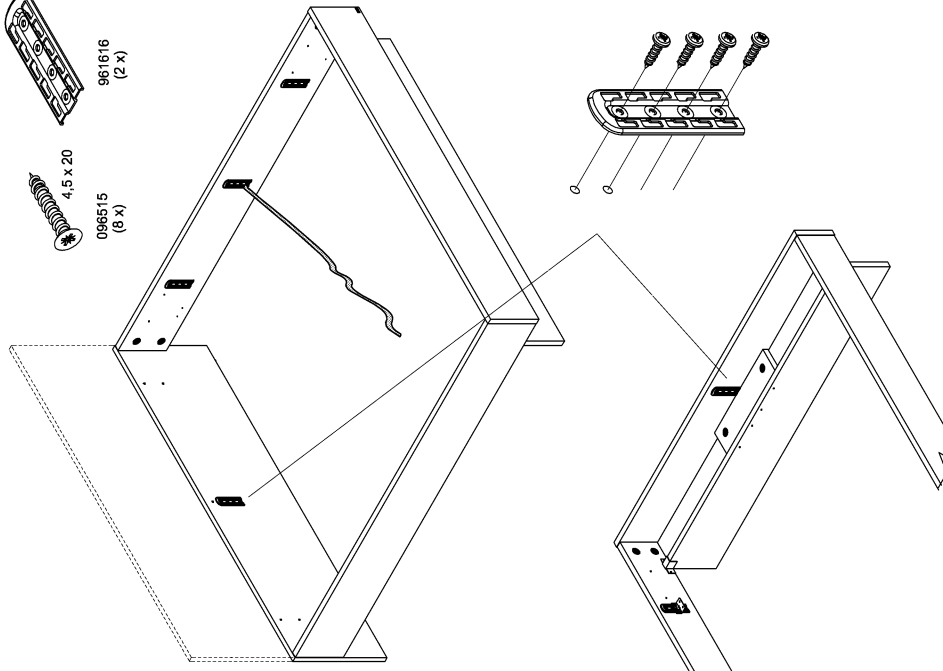

Montage durch Fachpersonal wird empfohlen
 Assembly by qualified person is recommended

röhr

Montageanleitung A04142.03

**röhr**

Montageanleitung A04142.04

Der Gurt kommt nur bei Betten
 ab einer Breite von 120cm
 zum Einsatz!

röhr®

Montageanleitung
A04142.15

4,5 x 25
096525
(2 x)

röhr®

Montageanleitung
A04142.16

4,5 x 25
096525
(2 x)

Den Gurt
doppelt legen
und Schrauben
fest ziehen

Diese Schraube
nur leicht anziehen!

röhr

Montageanleitung
A04142.17

röhr

Montageanleitung
A04142.18

röhr

Montageanleitung
A04142.19

röhr

Montageanleitung
A04142.20