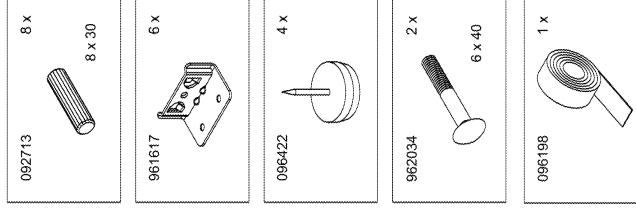

Montageanleitung A04142.02