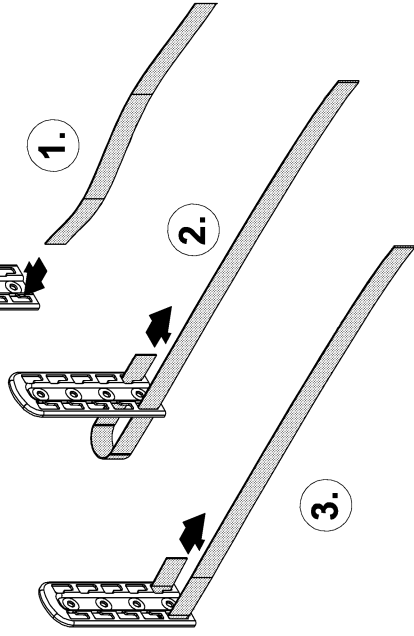

röhr

**Montageanleitung
A04142.05**

961616
(3 x)

096525
(12 x)

092713
(4 x)

3.

Den Gurt
doppelt legen
und dann alle
Schrauben fest
ziehen

Den Beschlag mit dem
Gurt in der Mitte
anschrauben

Montageanleitung
A04142.13

4 x 20
096694
(8 x)

röhr®

Montageanleitung
A04142.14

091616
(1 x)

Beim 187cm breitem Bett
mit Mittelbalken den Gurt
erst NACH der Montage des
Mittelbalkens montieren
(nach Seite 4142.22)!

röhr®

Montageanleitung
A04142.15

4,5 x 25
096525
(2 x)

röhr®

Montageanleitung
A04142.16

4,5 x 25
096525
(2 x)

Den Gurt
doppelt legen
und Schrauben
fest ziehen

Diese Schraube
nur leicht anziehen!