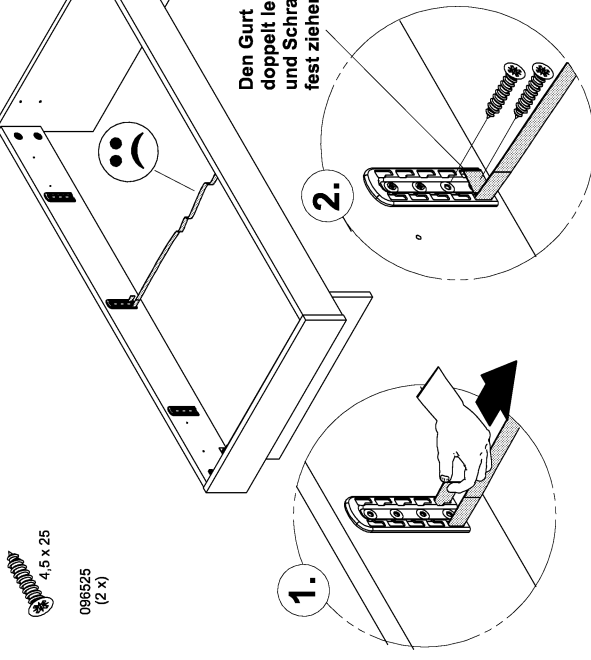

Montageanleitung
A04142.13

4 x 20
096694
(8 x)

röhr®

Montageanleitung
A04142.14

091616
(1 x)

Beim 187cm breitem Bett
mit Mittelbalken den Gurt
erst NACH der Montage des
Mittelbalkens montieren
(nach Seite 4142.22)!

röhr®

Montageanleitung
A04142.15

4,5 x 25
096525
(2 x)

röhr®

Montageanleitung
A04142.16

4,5 x 25
096525
(2 x)

Den Gurt
doppelt legen
und Schrauben
fest ziehen

Diese Schraube
nur leicht anziehen!

röhr

Montageanleitung
A04142.17

röhr

Montageanleitung
A04142.18

röhr

Montageanleitung
A04142.19

röhr

Montageanleitung
A04142.20