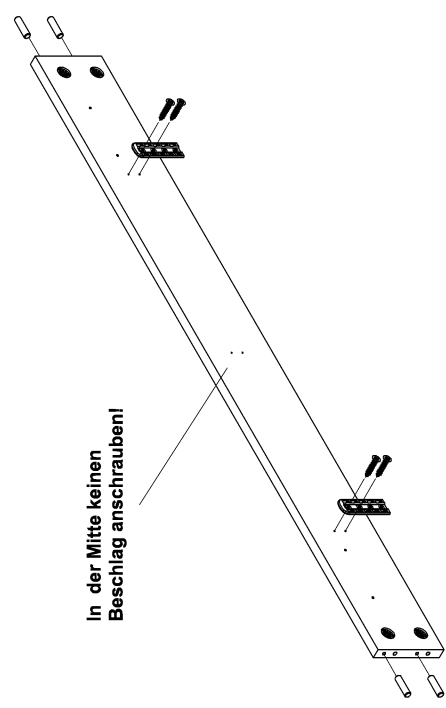

Montage durch Fachpersonal wird empfohlen
 Assembly by qualified person is recommended

röhr

Montageanleitung A04142.03

**röhr**

Montageanleitung A04142.04

Der Gurt kommt nur bei Betten
 ab einer Breite von 120cm
 zum Einsatz!

röhr

**Montageanleitung
A04142.05**

961616
(3 x)

096525
(12 x)

092713
(4 x)

3.

Den Gurt
doppelt legen
und dann alle
Schrauben fest
ziehen

Den Beschlag mit dem
Gurt in der Mitte
anschrauben

Diese Schraube
nur leicht anziehen!

1.

2.

röhr

**Montageanleitung
A04142.06**

961616
(2 x)

096525
(8 x)

092713
(4 x)

In der Mitte keinen
Beschlag anschrauben!

1.

2.

röhr

**Montageanleitung
A04142.07**

961998
(4 x)

096422
(2 x)

1.