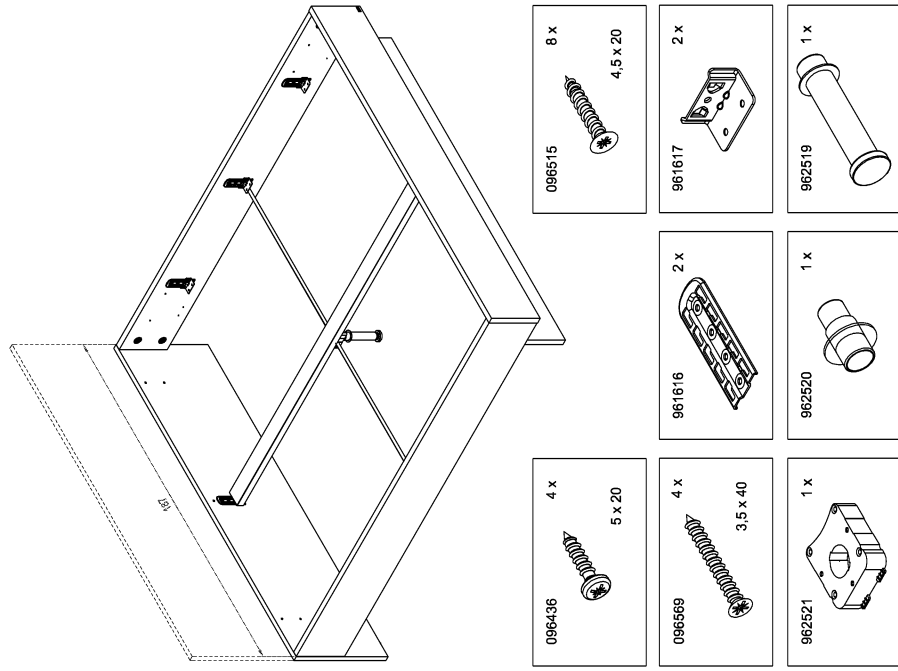

Montageanleitung
A04142.18