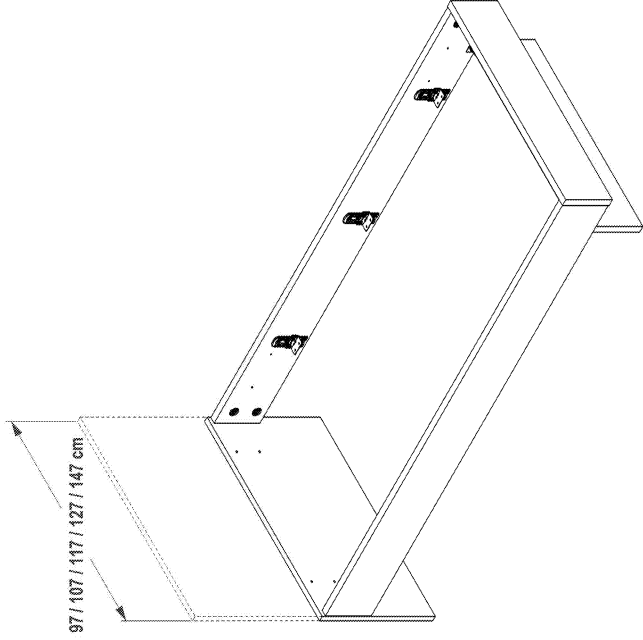

röhr

Röhr-Bush GmbH & Co. KG
Dammlstraße 32
33397 Rietberg
Germany
Fon +49 (0) 2944 981 198
Fax +49 (0) 2944 981 310

Liegenbett A04142.01