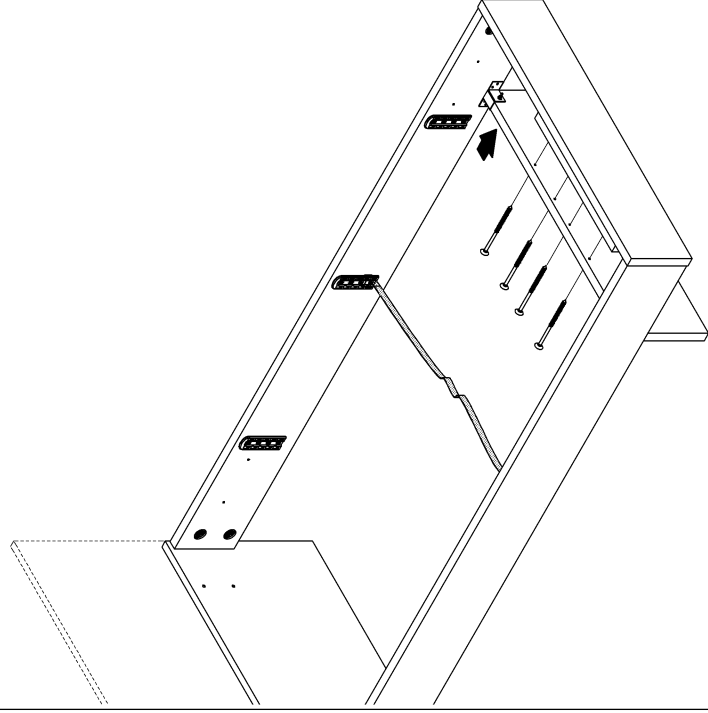

**Montageanleitung
A04142.12**