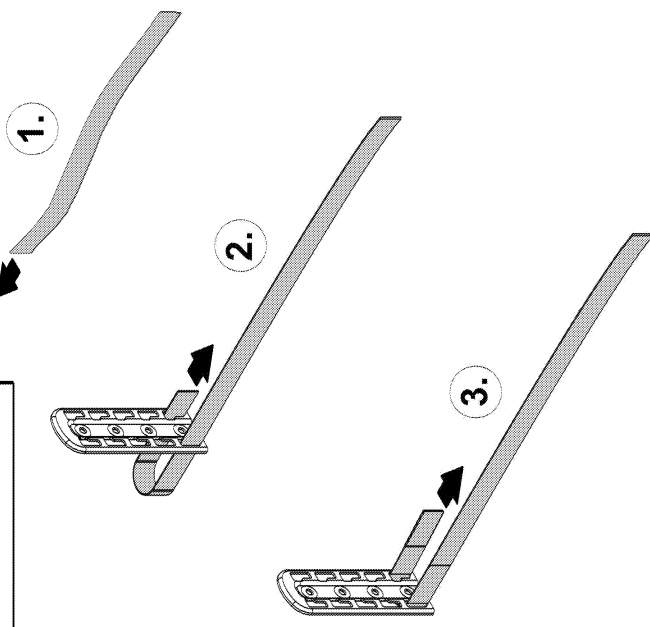

Montageanleitung A04142.04

Der Gurt kommt nur bei Betten
ab einer Breite von 120cm
zum Einsatz!