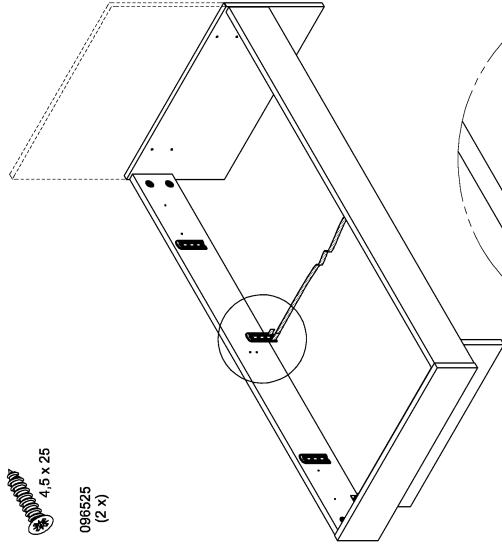

Montage durch Fachpersonal wird empfohlen
 Assembly by qualified person is recommended

röhr

Montageanleitung A04142.03

**röhr**

Montageanleitung A04142.04

Der Gurt kommt nur bei Betten
 ab einer Breite von 120cm
 zum Einsatz!

2.

röhr

**Montageanleitung
A04142.08**

961998
(6 x)

6 x 48

1.

2.

röhr

Montageanleitung
A04142.13

4 x 20
096694
(8 x)

röhr®

Montageanleitung
A04142.14

091616
(1 x)

Beim 187cm breitem Bett
mit Mittelbalken den Gurt
erst NACH der Montage des
Mittelbalkens montieren
(nach Seite 4142.22)!

röhr®

Montageanleitung
A04142.15

4,5 x 25
096525
(2 x)

röhr®

Montageanleitung
A04142.16

4,5 x 25
096525
(2 x)

Den Gurt
doppelt legen
und Schrauben
fest ziehen

Diese Schraube
nur leicht anziehen!