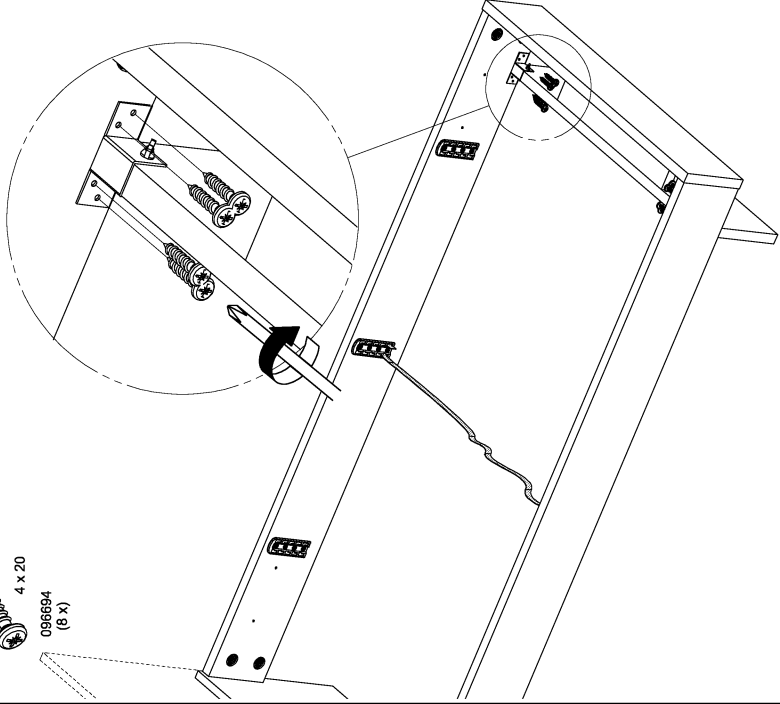

**Montageanleitung
A04142.09**

röhr

**Montageanleitung
A04142.10**

röhr

**Montageanleitung
A04142.11**

röhr

**Montageanleitung
A04142.12**

röhr®

Montageanleitung
A04142.13

4 x 20
096694
(8 x)

röhr®

Montageanleitung
A04142.14

091616
(1 x)

Beim 187cm breitem Bett
mit Mittelbalken den Gurt
erst NACH der Montage des
Mittelbalkens montieren
(nach Seite 4142.22)!