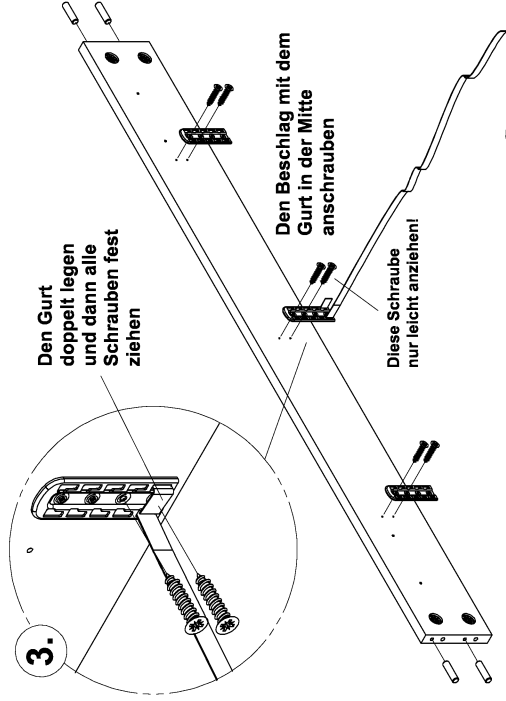

With all transfers or deliveries of this item this assembly instruction should always be forwarded.

0050523

röhr

Montageanleitung A04142.02

Beschäftigten können aufgrund von standardisierten Produktionsprozessen einen Überschuss an Beschlägen erhalten.
 The content of fittings may be higher than listed because of universal fitting-packages!

Montage durch Fachpersonal wird empfohlen
 Assembly by qualified person is recommended

röhr

Montageanleitung A04142.03

**röhr**

Montageanleitung A04142.04

Der Gurt kommt nur bei Betten
 ab einer Breite von 120cm
 zum Einsatz!

röhr

**Montageanleitung
A04142.05**

961616
(3 x)

096525
(12 x)

092713
(4 x)

3.

Den Gurt
doppelt legen
und dann alle
Schrauben fest
ziehen

Den Beschlag mit dem
Gurt in der Mitte
anschrauben

Diese Schraube
nur leicht anziehen!

1.

2.

röhr

**Montageanleitung
A04142.06**

961616
(2 x)

096525
(8 x)

092713
(4 x)