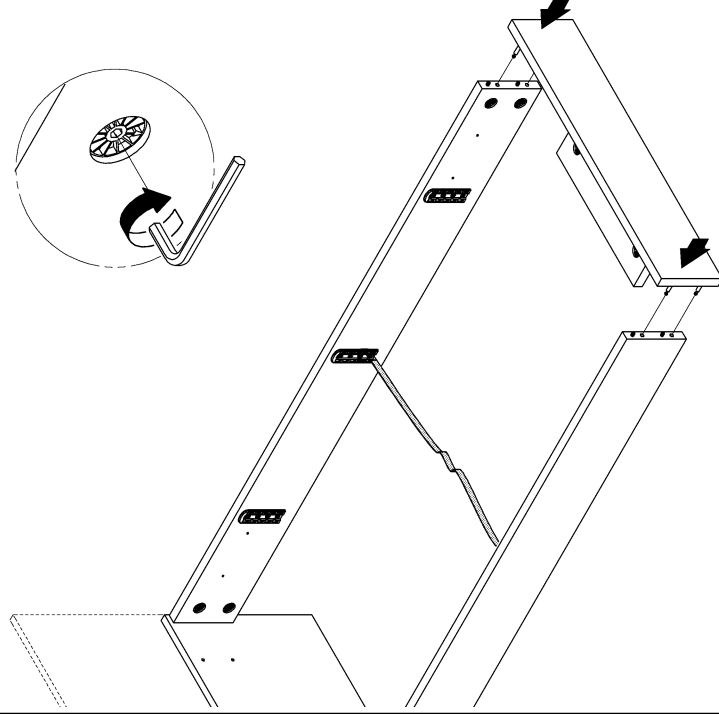

2.

röhr

**Montageanleitung
A04142.08**

961998
(6 x)

6 x 48

1.

2.

röhr

**Montageanleitung
A04142.09**

röhr

**Montageanleitung
A04142.10**

röhr

**Montageanleitung
A04142.11**

röhr

**Montageanleitung
A04142.12**

röhr®

Montageanleitung
A04142.13

4 x 20
096694
(8 x)

röhr®

Montageanleitung
A04142.14

091616
(1 x)

Beim 187cm breitem Bett
mit Mittelbalken den Gurt
erst NACH der Montage des
Mittelbalkens montieren
(nach Seite 4142.22)!