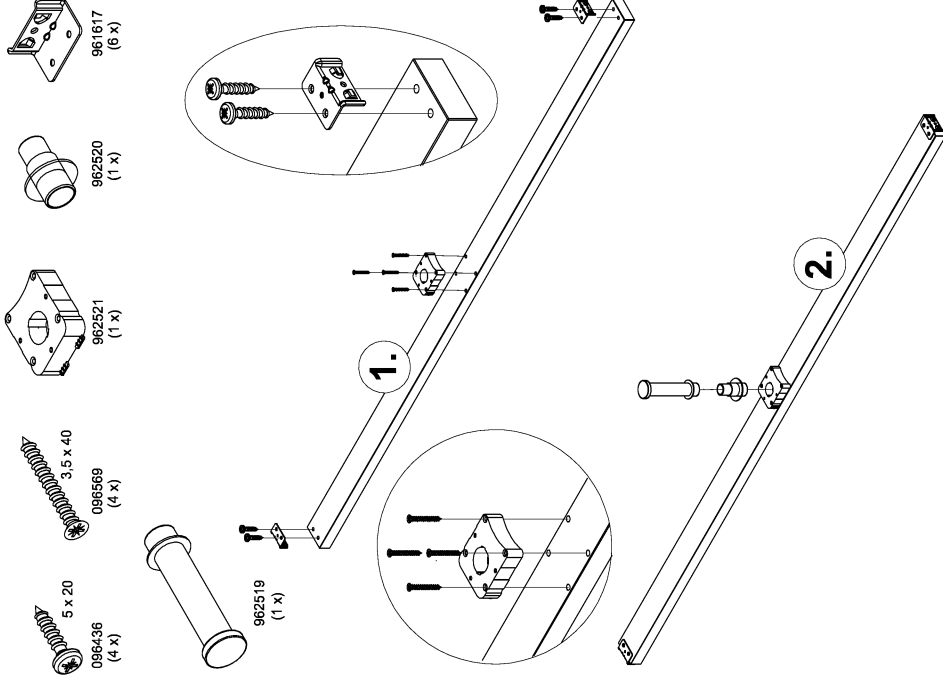

Montageanleitung
A04142.13

4 x 20
096694
(8 x)

röhr®

Montageanleitung
A04142.14

091616
(1 x)

Beim 187cm breitem Bett
mit Mittelbalken den Gurt
erst NACH der Montage des
Mittelbalkens montieren
(nach Seite 4142.22)!

röhr®

Montageanleitung
A04142.15

4,5 x 25
096525
(2 x)

röhr®

Montageanleitung
A04142.16

4,5 x 25
096525
(2 x)

Den Gurt
doppelt legen
und Schrauben
fest ziehen

Diese Schraube
nur leicht anziehen!

röhr

Montageanleitung
A04142.17

röhr

Montageanleitung
A04142.18

röhr

Montageanleitung
A04142.19

röhr

Montageanleitung
A04142.20