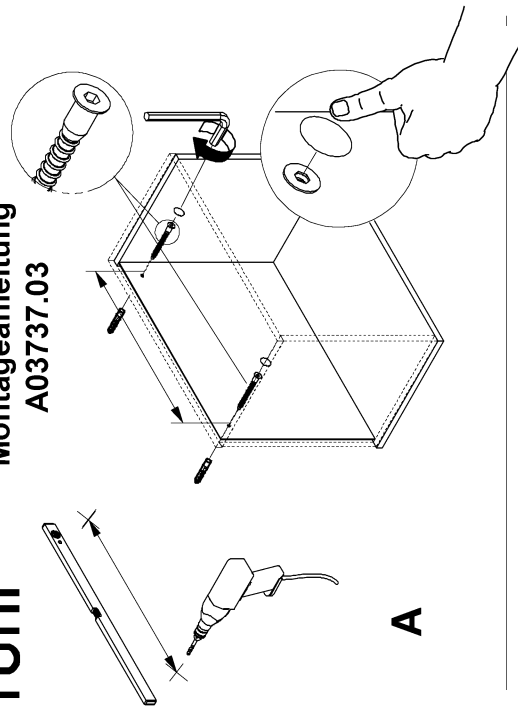

röhr**Montageanleitung
A03737.01**

Röhr-Bush GmbH & Co. KG
 Dammstraße 32
 33397 Rietberg
 Germany
 Fon +49 (0) 2944 981 198
 Fax +49 (0) 2944 981 310

Wandmontage (Wall mounting) C**ACHTUNG!**

Unterschiedliches Wandmaterial erfordert unterschiedliche Beschläge. Schrauben und Dübel, immer passend zur Wandbeschaffenheit wählen!

Warning!

Different wall materials require different hardware, screws and dowels, please always choose hardware adapted to the wall peculiarities

Bitte unbedingt lesen. Bei Nichtbeachtung können wir keine Gewährleistung übernehmen!
 Bitte bewahren Sie diese Montageanleitung für die Produkterkennung (Produktsicherheitsgesetz) und für evtl. spätere Rückfragen (wie z.B. Demontage) auf.
 Bei Weitergabe bzw. Übergabe des Artikels übergeben Sie auch diese Montageanweisung.
 Attention! It is essential to read this. In case of non-compliance we can not accept any liability.
 Please retain these assembly instructions for product identification and all future references i.e. disassembly.

With all transfers or deliveries of this item these assembly instructions should always be forwarded.

0251016

röhr**Montageanleitung
A03737.02****röhr****Montageanleitung
A03737.03****röhr****Montageanleitung
A03737.04**