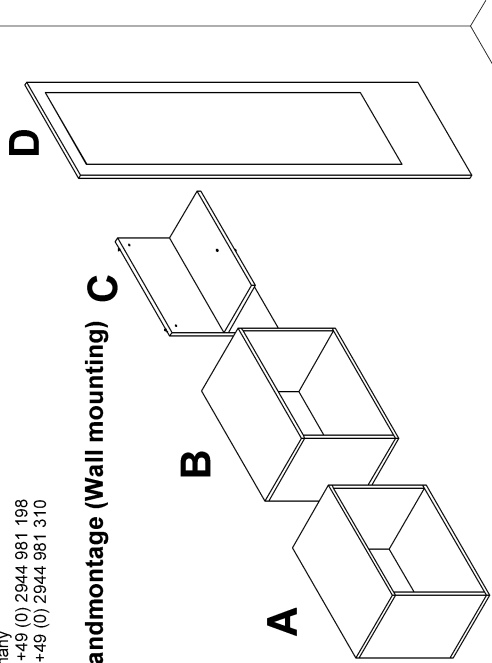

röhr**Montageanleitung
A03737.01**

Röhr-Bush GmbH & Co. KG
 Dammstraße 32
 33397 Rietberg
 Germany
 Fon +49 (0) 2944 981 198
 Fax +49 (0) 2944 981 310

Wandmontage (Wall mounting) C**ACHTUNG!**

Unterschiedliches Wandmaterial erfordert unterschiedliche Beschläge. Schrauben und Dübel, immer passend zur Wandbeschaffenheit wählen!

With all transfers or deliveries of this item these assembly instructions should always be forwarded.

0251016

röhr**Montageanleitung
A03737.02****röhr****Montageanleitung
A03737.03****röhr****Montageanleitung
A03737.04**