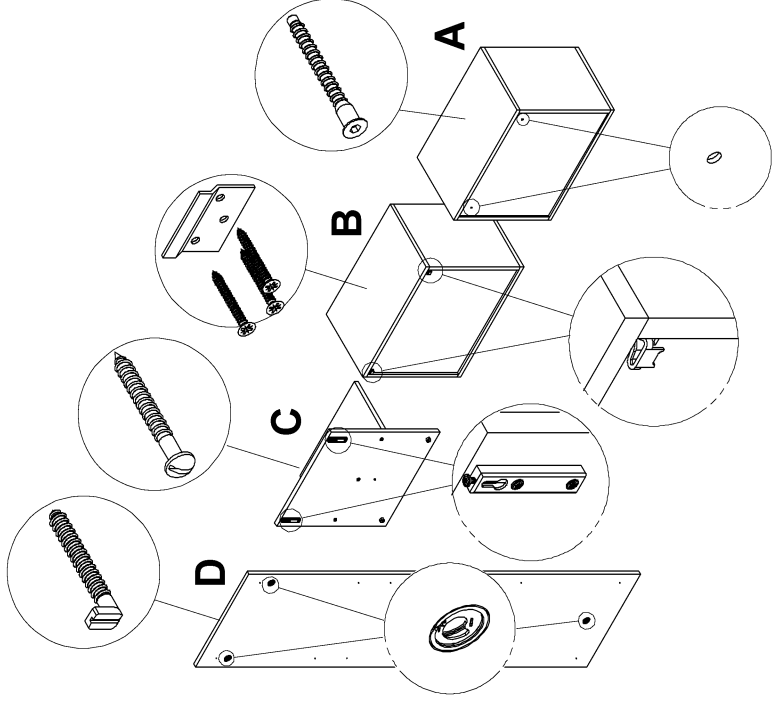

Warning!

Different wall materials require different hardware, screws and dowels, please always choose hardware adapted to the wall peculiarities

Bitte unbedingt lesen. Bei Nichtbeachtung können wir keine Gewährleistung übernehmen!
Bitte bewahren Sie diese Montageanleitung für die Produkterkennung (Produktsicherheitsgesetz) und für evtl. spätere Rückfragen (wie z.B. Demontage) auf.
Bei Weitergabe bzw. Übergabe des Artikels übergeben Sie auch diese Montageanweisung.
Attention! It is essential to read this. In case of non-compliance we can not accept any liability.
Please retain these assembly instructions for product identification and all future references i.e. disassembly.

With all transfers or deliveries of this item these assembly instructions should always be forwarded.

0251016

röhr

**Montageanleitung
A03737.02**