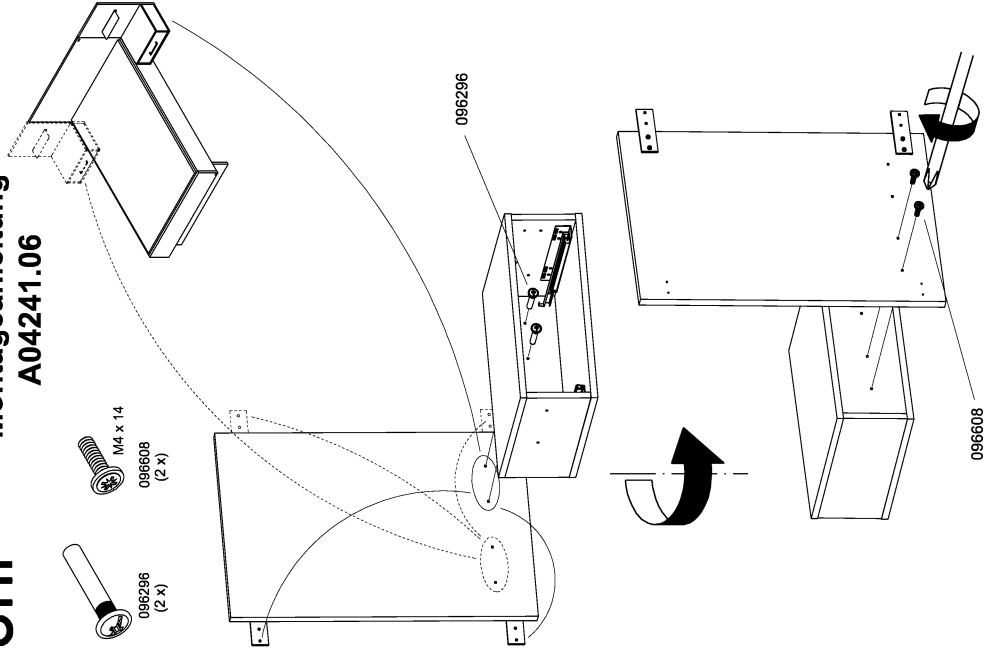

röhr

**Montageanleitung
A04241.06**