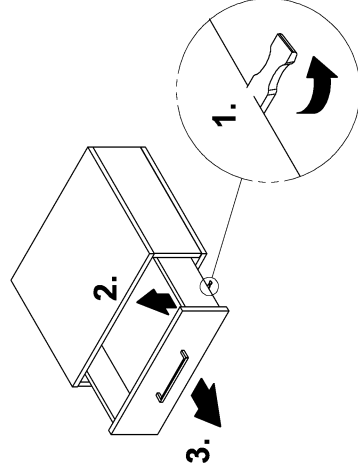

**Montageanleitung
A04241.03**

Typen 110 / 120 / 130 : Schubkasten ausbauen