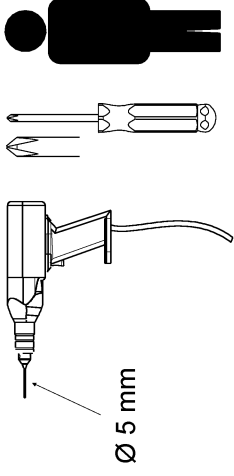

röhr**Montageanleitung
A04130.01**

Röhr-Bush GmbH & Co. KG
 Dämmstraße 32
 33397 Rietberg
 Germany
 Fon +49 (0) 2944 981 198
 Fax +49 (0) 2944 981 310

Bitte unbedingt lesen. Bei Nichtbeachtung können wir keine Gewährleistung übernehmen!
 Bitte bewahren Sie diese Montageanleitung für die Produktkennung (Produktsicherheitsgesetz) und für evtl. spätere Rückfragen (wie z.B. Demontage) auf.
 Bei Weitergabe bzw. Übergabe des Artikels übergeben Sie auch diese Montageanweisung.
 Attention! It is essential to read this. In case of non-compliance we can not accept any liability.
 Please retain these assembly instructions for product identification and all future references i.e. disassembly.

With all transfers or deliveries of this item these assembly instructions should always be forwarded.
 0051017

röhr**Montageanleitung
A04130.02**

096428

4 x 25

Ø 5 mm

**röhr****Montageanleitung
A04130.03**

Ø 5 mm
 4x
 durchbohren

**röhr****Montageanleitung
A04130.04**

4 x 25

096428