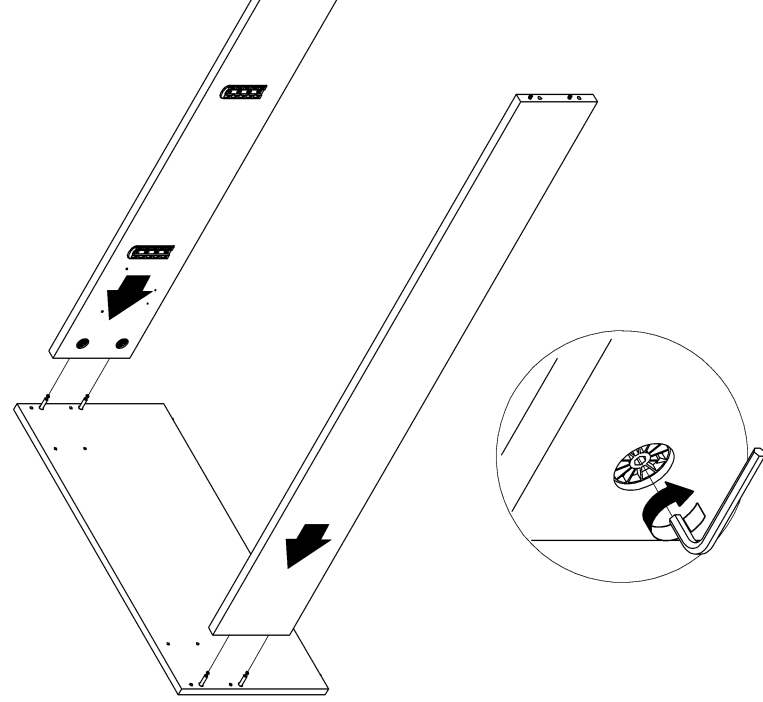

**röhr****Montageanleitung  
A04245.03****röhr****Montageanleitung  
A04245.04**

Mittleren Beschlag nur bei Betten für  
max. 100cm breite Matratzen montieren.  
Für breitere Betten bitte Anleitung  
A04 107 beachten!

**röhr**

Montageanleitung  
A04245.05

961998  
(4 x)

096422  
(2 x)

**röhr**

Montageanleitung  
A04245.06

961998  
(4 x)

**röhr**

Montageanleitung  
A04245.07

**röhr**

Montageanleitung  
A04245.08

**röhr**

**Montageanleitung  
A04245.09**

Fußgestell entsprechend der  
Bettbreite einstellen!

**röhr**

**Montageanleitung  
A04245.10**

5,0 x 25  
096536  
(4 x)

**röhr**

**Montageanleitung  
A04245.11**

096115  
(8 x)

096550  
(16 x)

096422  
(4 x)

**röhr**

**Montageanleitung  
A04245.12**