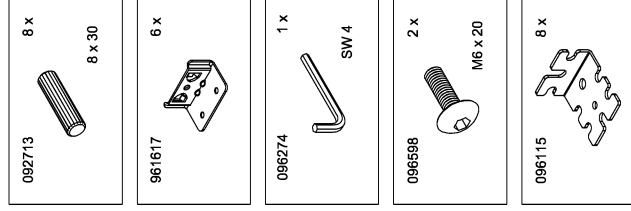

**röhr****Bett mit geschlossenem  
Bettkasten  
A04245.01**Röhr-Bush GmbH & Co. KG  
Dammstraße 32  
33397 Rietberg  
Germany  
Fon +49 (0) 2944 981 198  
Fax +49 (0) 2944 981 310

Bitte unbedingt lesen. Bei Nichtbeachtung können wir keine Gewährleistung übernehmen!  
Bitte bewahren Sie diese Montageanleitung für die Produktkennung (Produktsicherheitsgesetz) und für evtl. spätere Rückfragen (wie z.B. Demontage) auf.  
Bei Weitergabe bzw. Übergabe des Artikels übergeben Sie auch diese Montageanweisung.  
Attention! It is essential to read this. In case of non-compliance we can not accept any liability.  
Please retain these assembly instructions for product identification and all future references i.e. disassembly.  
With all transfers or deliveries of this item these assembly instructions should always be forwarded.

007 1222

**röhr****Montageanleitung  
A04245.02**

Beschlüssen können aufgrund von standardisierten Produktionsprozessen einen Überschuss an Beschlüssen enthalten!  
The content of Filtrings maybe higher than listed because of universal Fitting-Packages!

**röhr****Montageanleitung  
A04245.03****röhr****Montageanleitung  
A04245.04**

Mittleren Beschlag nur bei Betten für  
max. 100cm breite Matratzen montieren.  
Für breitere Betten bitte Anleitung  
A04 107 beachten!