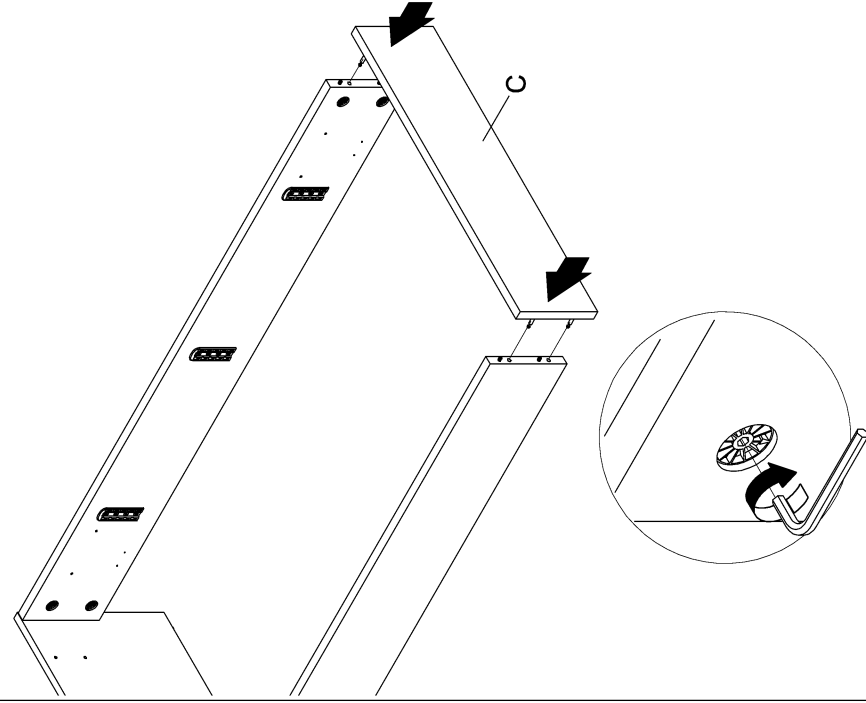

röhr

Montageanleitung
A04245.08