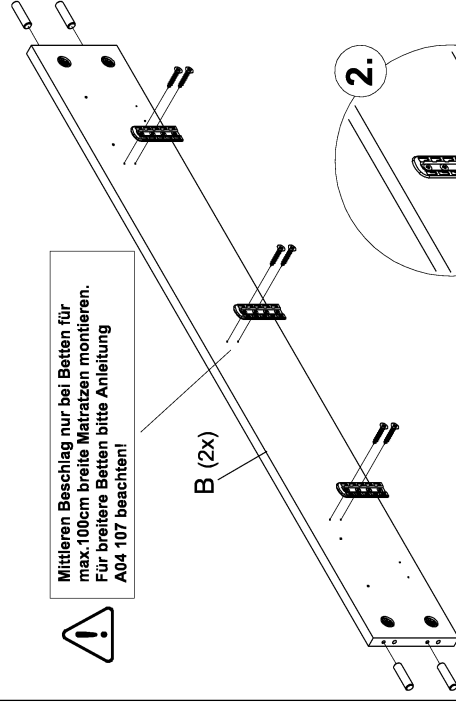

007 1222

**röhr****Montageanleitung  
A04245.02**

Beschlüssen können aufgrund von standardisierten Produktionsprozessen einen Überschuss an Beschlüssen enthalten!  
The content of Filtrings maybe higher than listed because of universal Fitting-Packages!

**röhr****Montageanleitung  
A04245.03****röhr****Montageanleitung  
A04245.04**

Mittleren Beschlag nur bei Betten für  
max. 100cm breite Matratzen montieren.  
Für breitere Betten bitte Anleitung  
A04 107 beachten!

**röhr**

Montageanleitung  
A04245.05

961998  
(4 x)

096422  
(2 x)

**röhr**

Montageanleitung  
A04245.06

961998  
(4 x)

**röhr**

Montageanleitung  
A04245.15

961617  
(6 x)

**röhr**

Montageanleitung  
A04245.16

4 x  
096436  
5 x 20

4 x  
096569  
3,5 x 40

1 x  
962521

8 x  
096515  
4,5 x 20