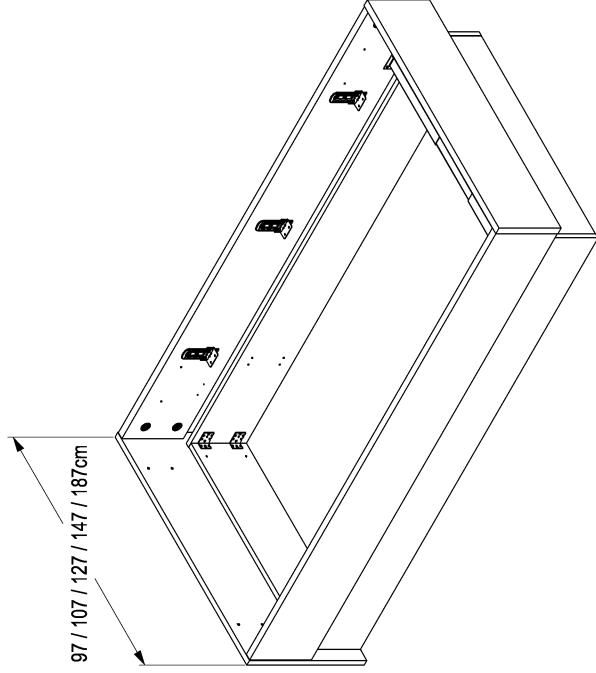

röhr

**Bett mit geschlossenem
Bettkasten
A04245.01**

Röhr-Bush GmbH & Co. KG
Dammstraße 32
33397 Rietberg
Germany
Fon +49 (0) 2944 981 198
Fax +49 (0) 2944 981 310