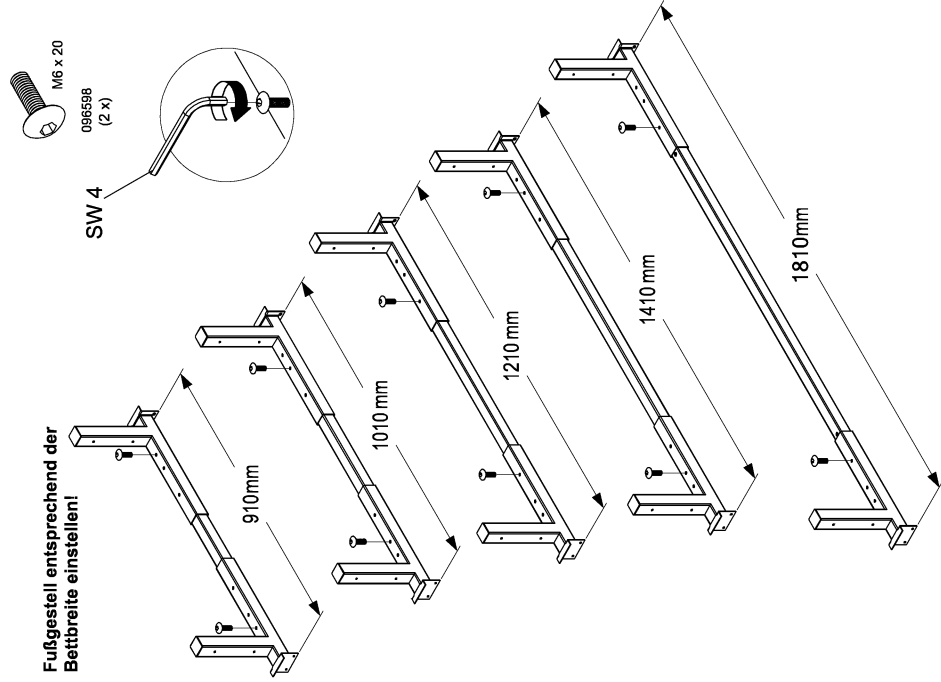

**röhr****Montageanleitung  
A04245.03****röhr****Montageanleitung  
A04245.04**

Mittleren Beschlag nur bei Betten für  
max. 100cm breite Matratzen montieren.  
Für breitere Betten bitte Anleitung  
A04 107 beachten!

**röhr**

Montageanleitung  
A04245.05

961998  
(4 x)

096422  
(2 x)

**röhr**

Montageanleitung  
A04245.06

961998  
(4 x)

**röhr**

Montageanleitung  
A04245.07

**röhr**

Montageanleitung  
A04245.08

**röhr**

**Montageanleitung  
A04245.09**

Fußgestell entsprechend der  
Bettbreite einstellen!

**röhr**

**Montageanleitung  
A04245.10**

5,0 x 25  
096536  
(4 x)

**röhr**

**Montageanleitung  
A04245.11**

096115  
(8 x)

096550  
(16 x)

096422  
(4 x)

**röhr**

**Montageanleitung  
A04245.12**