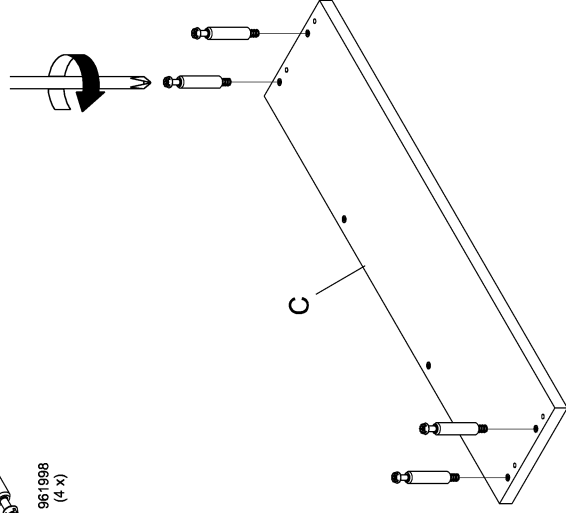

**röhr****Montageanleitung  
A04245.03****röhr****Montageanleitung  
A04245.04**

Mittleren Beschlag nur bei Betten für  
max. 100cm breite Matratzen montieren.  
Für breitere Betten bitte Anleitung  
A04 107 beachten!

**röhr**

Montageanleitung  
A04245.05

961998  
(4 x)

096422  
(2 x)

**röhr**

Montageanleitung  
A04245.06

961998  
(4 x)

**röhr**

Montageanleitung  
A04245.07

**röhr**

Montageanleitung  
A04245.08

**röhr**

**Montageanleitung  
A04245.09**

Fußgestell entsprechend der  
Bettbreite einstellen!

**röhr**

**Montageanleitung  
A04245.10**

5,0 x 25  
096536  
(4 x)

**röhr**

**Montageanleitung  
A04245.11**

096115  
(8 x)

096550  
(16 x)

096422  
(4 x)

**röhr**

**Montageanleitung  
A04245.12**