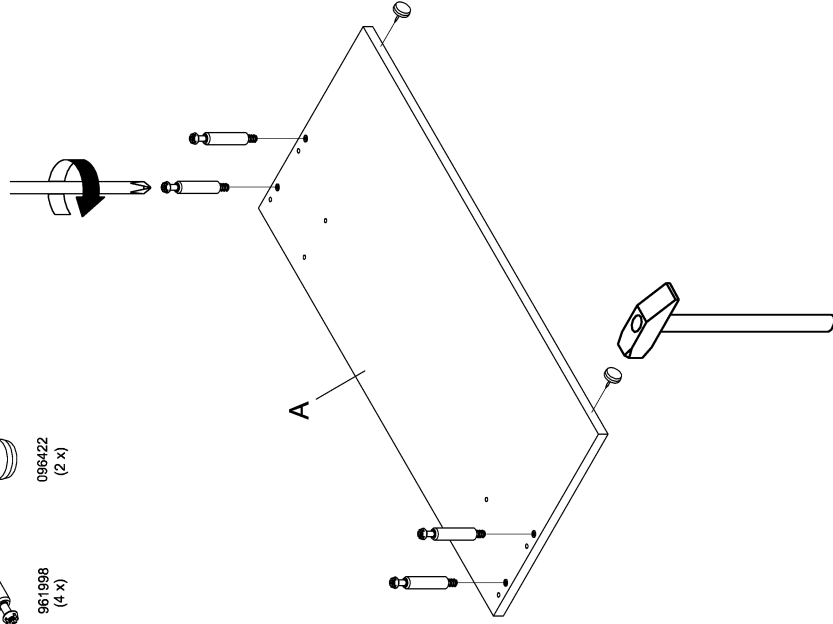

**röhr****Montageanleitung  
A04245.03****röhr****Montageanleitung  
A04245.04**

Mittleren Beschlag nur bei Betten für  
max. 100cm breite Matratzen montieren.  
Für breitere Betten bitte Anleitung  
A04 107 beachten!

**röhr**

Montageanleitung  
A04245.05

961998  
(4 x)

096422  
(2 x)

**röhr**

Montageanleitung  
A04245.06

961998  
(4 x)

**röhr**

Montageanleitung  
A04245.07

**röhr**

Montageanleitung  
A04245.08

**röhr**

**Montageanleitung  
A04245.09**

Fußgestell entsprechend der  
Bettbreite einstellen!

**röhr**

**Montageanleitung  
A04245.10**

5,0 x 25  
096536  
(4 x)

**röhr**

**Montageanleitung  
A04245.11**

096115  
(8 x)

096550  
(16 x)

096422  
(4 x)

**röhr**

**Montageanleitung  
A04245.12**