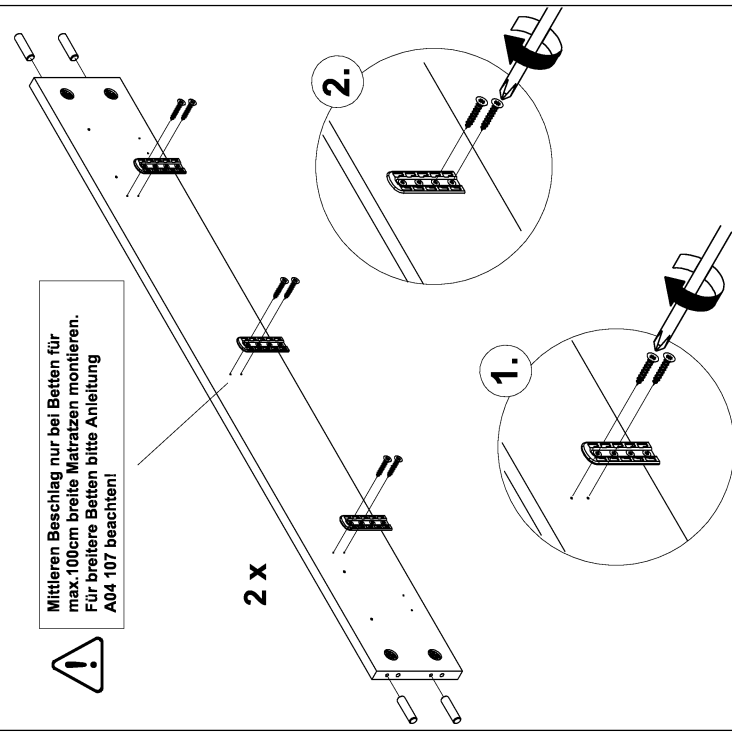

With all transfers or deliveries of this item these assembly instruction should always be forwarded.
0140323

röhr**Montageanleitung**
A04236.02

Beschlägen können aufgrund von standardisierten Produktionsprozessen einen Überschuss an Beschlägen enthalten!
The content of fittings may be higher than listed because of universal fitting-packages!

**röhr****Montageanleitung**
A04236.03**röhr****Montageanleitung**
A04236.04

Mittleren Beschlag nur bei Betten für max. 100cm breite Matratzen montieren.
Für breitere Betten bitte Anleitung A04 107 beachten!

2 x

röhr

Montageanleitung
A04236.05

röhr

Montageanleitung
A04236.06

8 x 48

röhr

Montageanleitung
A04236.07