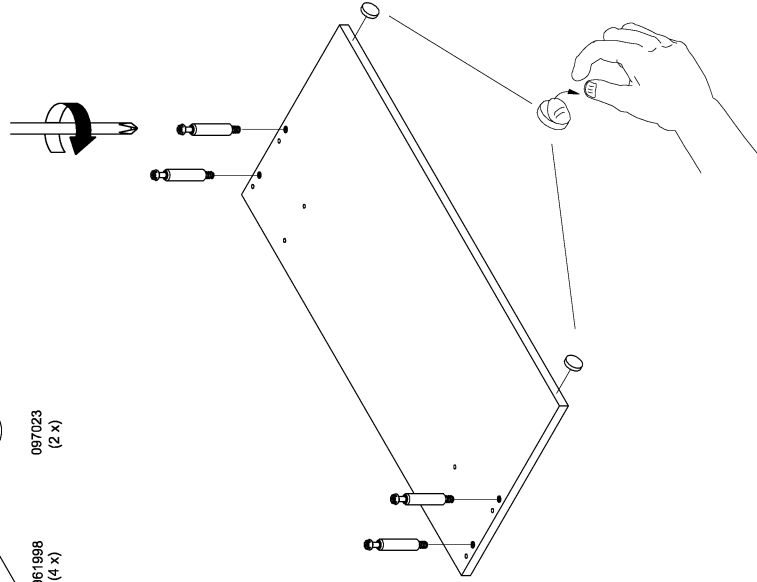

With all transfers or deliveries of this item these assembly instruction should always be forwarded.
0140323

röhr**Montageanleitung**
A04236.02

Beschlägen können aufgrund von standardisierten Produktionsprozessen einen Überschuss an Beschlägen enthalten!
The content of fittings may be higher than listed because of universal fitting-packages!

**röhr****Montageanleitung**
A04236.03**röhr****Montageanleitung**
A04236.04

Mittleren Beschlag nur bei Betten für max. 100cm breite Matratzen montieren.
Für breitere Betten bitte Anleitung A04 107 beachten!

2 x

röhr

Montageanleitung
A04236.05

röhr

Montageanleitung
A04236.06

8 x 48

röhr

Montageanleitung
A04236.07