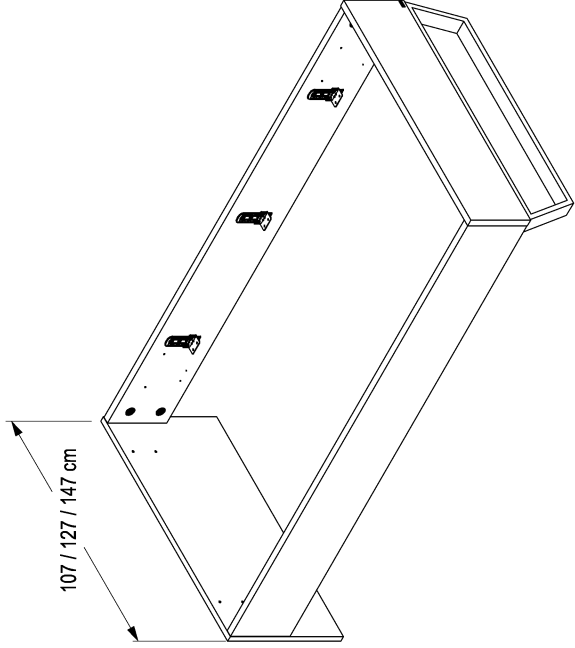

röhr**Liegenbett mit Kufe**
A04236.01Röhr-Bush GmbH & Co. KG
Dammstraße 32
33397 Rietberg
Germany
Fon +49 (0) 2944 981 198
Fax +49 (0) 2944 981 310

Bitte unbedingt lesen. Bei Nichtbeachtung können wir keine Gewährleistung übernehmen!
Bitte bewahren Sie diese Montageanleitung für die Produktkennung (Produktsicherheitsgesetz) und für evtl. spätere Rückfragen (wie z.B. Demontage) auf.
Bei Weitergabe bzw. Übergabe des Artikels übergeben Sie auch diese Montageanleitung.
Attention! It is essential to read this. In case of non-compliance we can not accept any liability.
Please retain these assembly instruction for product identification and all future references i.e. disassembly.

With all transfers or deliveries of this item these assembly instruction should always be forwarded.
0140323

röhr**Montageanleitung**
A04236.02

Beschlägen können aufgrund von standardisierten Produktionsprozessen einen Überschuss an Beschlägen enthalten!
The content of fittings may be higher than listed because of universal fitting-packages!

**röhr****Montageanleitung**
A04236.03**röhr****Montageanleitung**
A04236.04

Mittleren Beschlag nur bei Betten für max. 100cm breite Matratzen montieren.
Für breitere Betten bitte Anleitung A04 107 beachten!