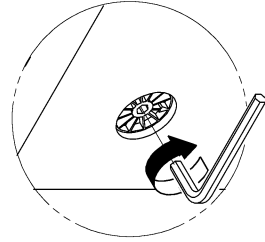

With all transfers or deliveries of this item these assembly instruction should always be forwarded.
0140323

röhr**Montageanleitung**
A04236.02

Beschlägen können aufgrund von standardisierten Produktionsprozessen einen Überschuss an Beschlägen enthalten!
The content of fittings may be higher than listed because of universal fitting-packages!

**röhr****Montageanleitung**
A04236.03**röhr****Montageanleitung**
A04236.04

Mittleren Beschlag nur bei Betten für max. 100cm breite Matratzen montieren.
Für breitere Betten bitte Anleitung A04 107 beachten!

2 x

röhr

Montageanleitung
A04236.05

röhr

Montageanleitung
A04236.06

8 x 48

röhr

Montageanleitung
A04236.07

röhr

Montageanleitung
A04236.08

röhr

Montageanleitung
A04236.09

röhr

Montageanleitung
A04236.10