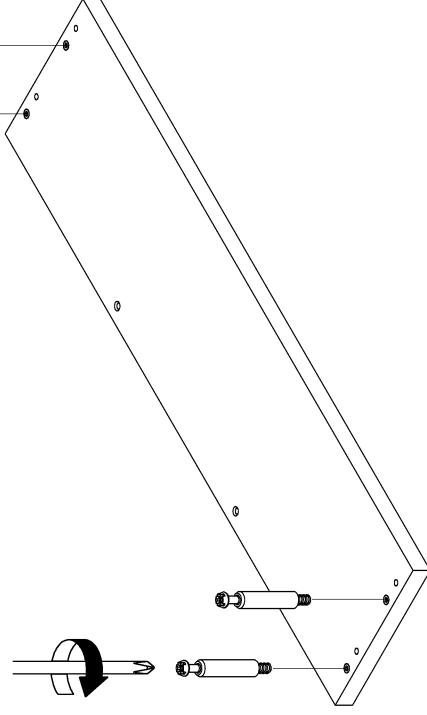

With all transfers or deliveries of this item these assembly instruction should always be forwarded.
0140323

röhr**Montageanleitung**
A04236.02

Beschlägen können aufgrund von standardisierten Produktionsprozessen einen Überschuss an Beschlägen enthalten!
The content of fittings may be higher than listed because of universal fitting-packages!

**röhr****Montageanleitung**
A04236.03**röhr****Montageanleitung**
A04236.04

Mittleren Beschlag nur bei Betten für max. 100cm breite Matratzen montieren.
Für breitere Betten bitte Anleitung A04 107 beachten!

2 x

röhr

Montageanleitung
A04236.05

röhr

Montageanleitung
A04236.06

8 x 48

röhr

Montageanleitung
A04236.07