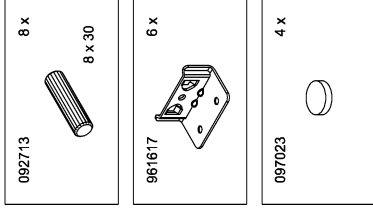

röhr**Liegenbett mit Kufe**
A04236.01Röhr-Bush GmbH & Co. KG
Dammstraße 32
33397 Rietberg
Germany
Fon +49 (0) 2944 981 198
Fax +49 (0) 2944 981 310

Bitte unbedingt lesen. Bei Nichtbeachtung können wir keine Gewährleistung übernehmen!
Bitte bewahren Sie diese Montageanleitung für die Produktkennung (Produktsicherheitsgesetz) und für evtl. spätere Rückfragen (wie z.B. Demontage) auf.
Bei Weitergabe bzw. Übergabe des Artikels übergeben Sie auch diese Montageanleitung.
Attention! It is essential to read this. In case of non-compliance we can not accept any liability.
Please retain these assembly instruction for product identification and all future references i.e. disassembly.

With all transfers or deliveries of this item these assembly instruction should always be forwarded.
0140323

röhr**Montageanleitung**
A04236.02

Beschlägen können aufgrund von standardisierten Produktionsprozessen einen Überschuss an Beschlägen enthalten!
The content of fittings may be higher than listed because of universal fitting-packages!