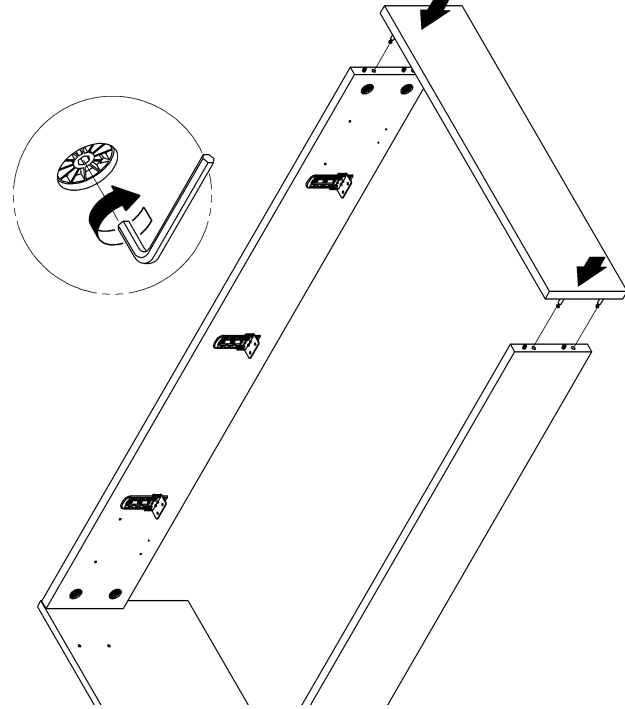

röhr

Montageanleitung
A04236.08