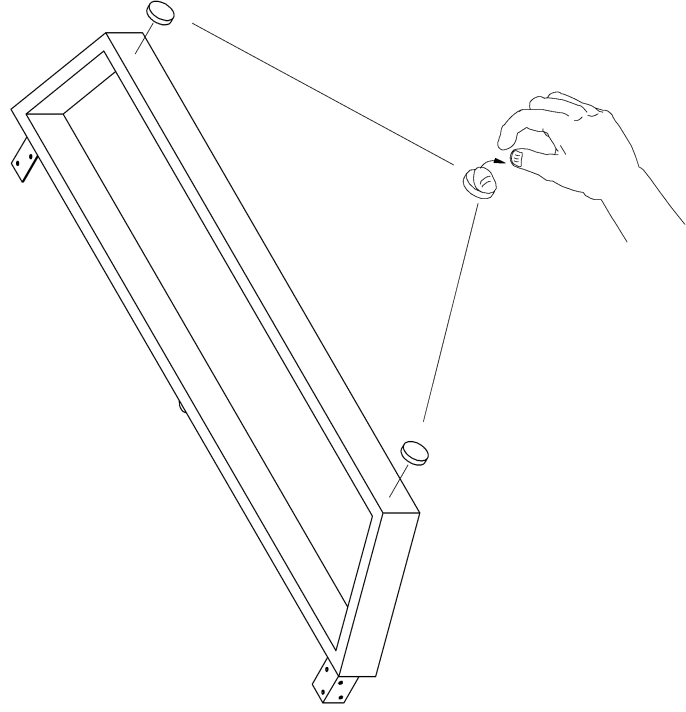

röhr

Montageanleitung
A04236.09