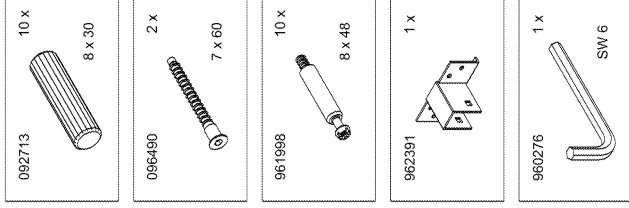

**Montageanleitung
A04146.02**