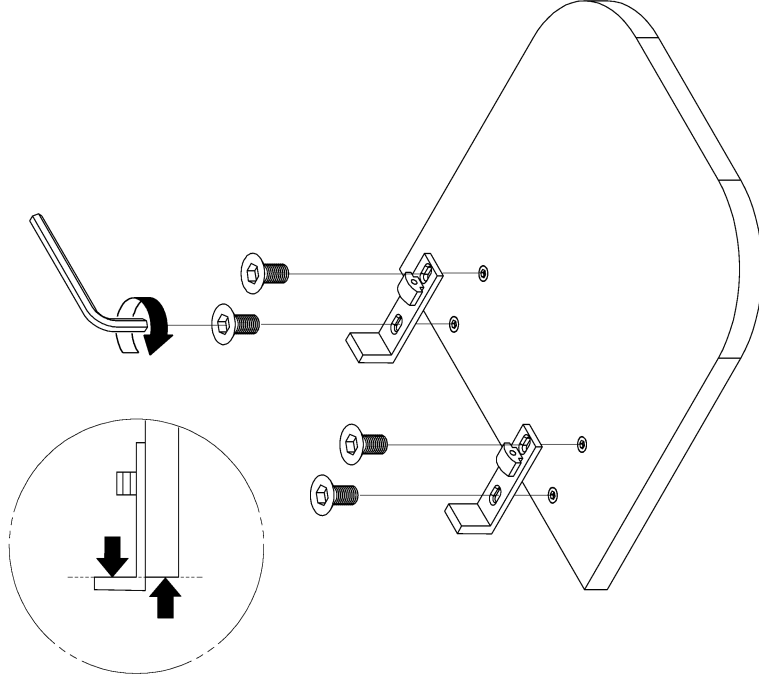

**röhr****Nako Ablageboden  
A04214.01**

Röhr-Bush GmbH & Co. KG  
 Dämmstraße 32  
 33397 Rietberg  
 Germany  
 Fon +49 (0) 2944 981 198  
 Fax +49 (0) 2944 981 310

Bitte unbedingt lesen. Bei Nichtbeachtung können wir keine Gewährleistung übernehmen!  
 Bitte bewahren Sie diese Montageanleitung für die Produktkennung (Produktsicherheitsgesetz) und für evtl. spätere Rückfragen (wie z. B. Demontage) auf.  
 Bei Weitergabe bzw. Übergabe des Artikels übergeben Sie auch diese Montageanleitung.  
 Attention! It is essential to read this. In case of non-compliance we cannot accept any liability.  
 Please retain this assembly instruction for product identification and all future references e.g. disassembly.  
 With all transfers or deliveries of this item this assembly instruction should always be forwarded.

0161220

**röhr****Montageanleitung  
A04214.02**

Beschlagnen können aufgrund von standardisierten Produktionsprozessen einen Überschuss an Beschlägen enthalten!  
 The content of fittings maybe higher than listed because of universal fitting-package!

**röhr****Montageanleitung  
A04214.03****röhr****Montageanleitung  
A04214.04**