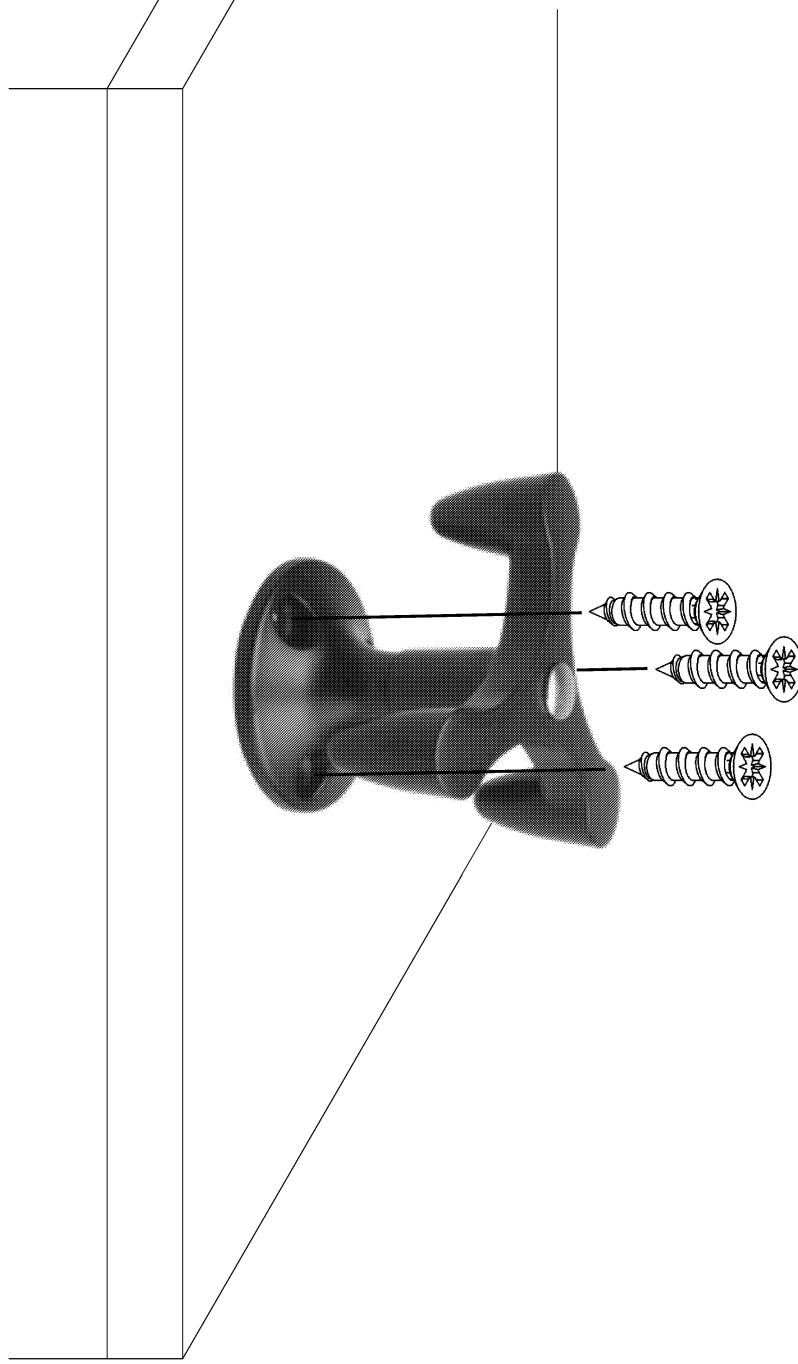

röhr®

Garderobenhaken A04242

Röhr-Bush GmbH & Co. KG
Dammstraße 32
33397 Rietberg
Germany

Fon +49 (0) 2944 981 198
Fax +49 (0) 2944 981 310

3,5 x 15

02 096509
(3 x)

Achtung!
Attention!

Bitte unbedingt die Schrauben **02 096509 3,5 x 15** aus der Beschlagtüte **B04533** verwenden

It is absolutely necessary to use the screws **02 096509 3,5 x 15** from satchet **B04533**

Bitte unbedingt lesen. Bei Nichtbeachtung können wir keine Gewährleistung übernehmen!

Bitte bewahren Sie diese Montageanleitung für die Produkterkennung (Produktsicherheitsgesetz) und für evtl. spätere Rückfragen (wie z. B. Demontage) auf.