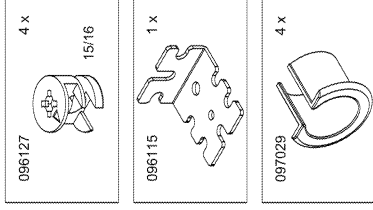

Montageanleitung A00019.02