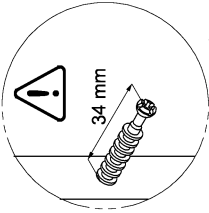

röhr

Montageanleitung
A06708.05