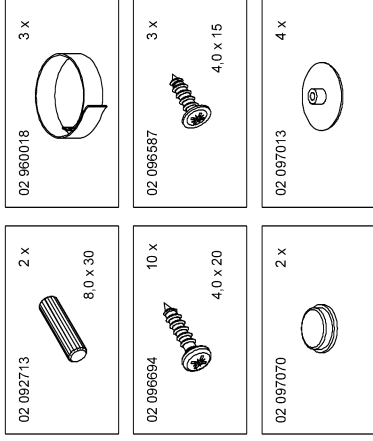

Bitte unbedingt lesen. Bei Nichtbeachtung können wir keine Gewährleistung übernehmen!
Bitte bewahren Sie diese Montageanleitung für die Produktkennung (Produktsicherheitsgesetz) und für evtl. spätere Rückfragen (wie z.B. Demontage) auf.
Bei Weitergabe bzw. Übergabe des Artikels übergeben Sie auch diese Montageanweisung.
Attention! It is essential to read this. In case of non-compliance we can not accept any liability.
Please retain these assembly instructions for product identification and all future references i.e. disassembly.

With all transfers or deliveries of this item these assembly instructions should always be forwarded.

0301115

Möbelpflege? (lesen Sie hierzu auch bitte den Pflege und Reinigungshinweis A03118)
Die Möbel sind mit einer hochwertigen Melaminharzoberfläche veredelt.
Melaminharzoberflächen sind sehr strapazierfähig, weitgehend kratzfest, schmutzabweisend, lichtecht und gegen Feuchtigkeit (nicht Nässe) resistent.

Herkömmliche Reinigungsmittel, wie Glasreiniger und feuchte Putztücher sind für eine Reinigung und Pflege völlig ausreichend. Hartnäckige Flecken können auch mit Waschbenzin oder Acetonreinigern mühelos entfernt werden, ohne dass die Oberfläche angegriffen wird.