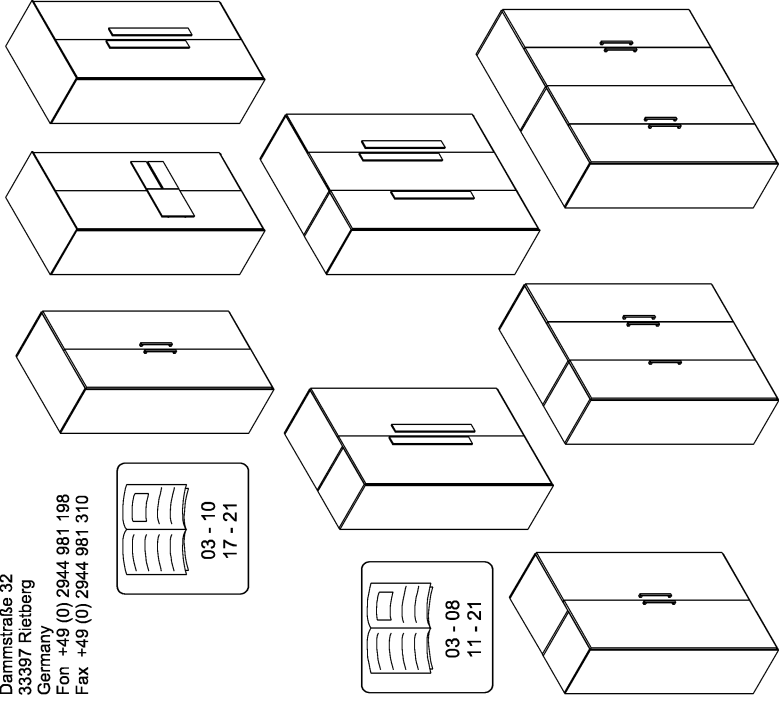

**Montageanleitung
A04182.01**