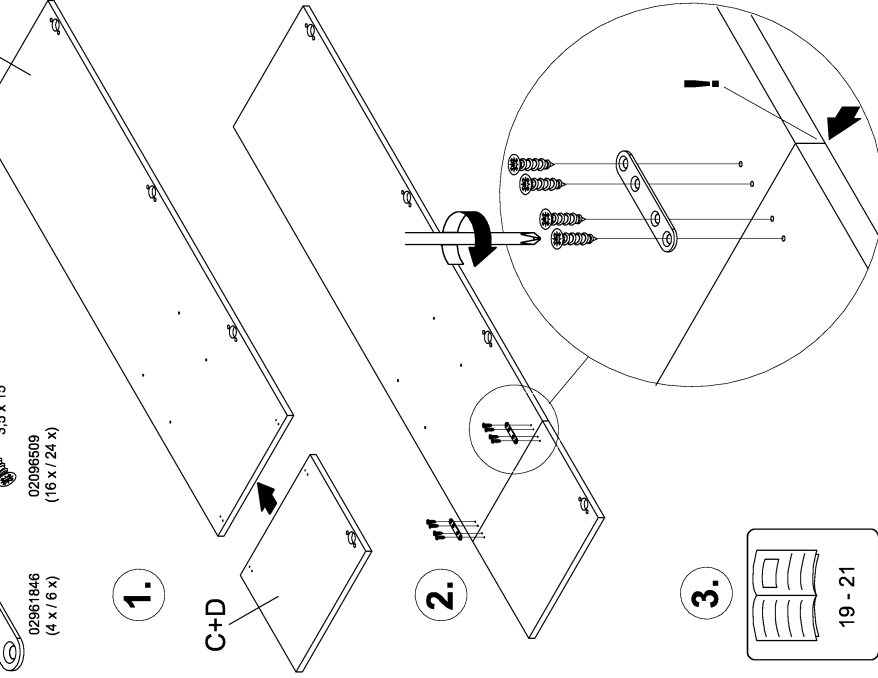

röhr

Montageanleitung
A04182.18

röhr

Montageanleitung
A04182.19

Montage Türen / Assembly doors

röhr

Montageanleitung
A04182.20

Griffe variieren in Form und Position
Design and position of handles
can be different than shown

02960364

5 x 30

02961846

3.5 x 15

02096509

5 x 30

02960364

(8 x / 12 x)

röhr

**Montageanleitung
A04182.26**

5 x 30

02960364

(3 x)

75mm

125mm

röhr

**Montageanleitung
A04182.27**

5 x 30

02960364

(3 x)

125mm

75mm

röhr

**Montageanleitung
A04182.28**