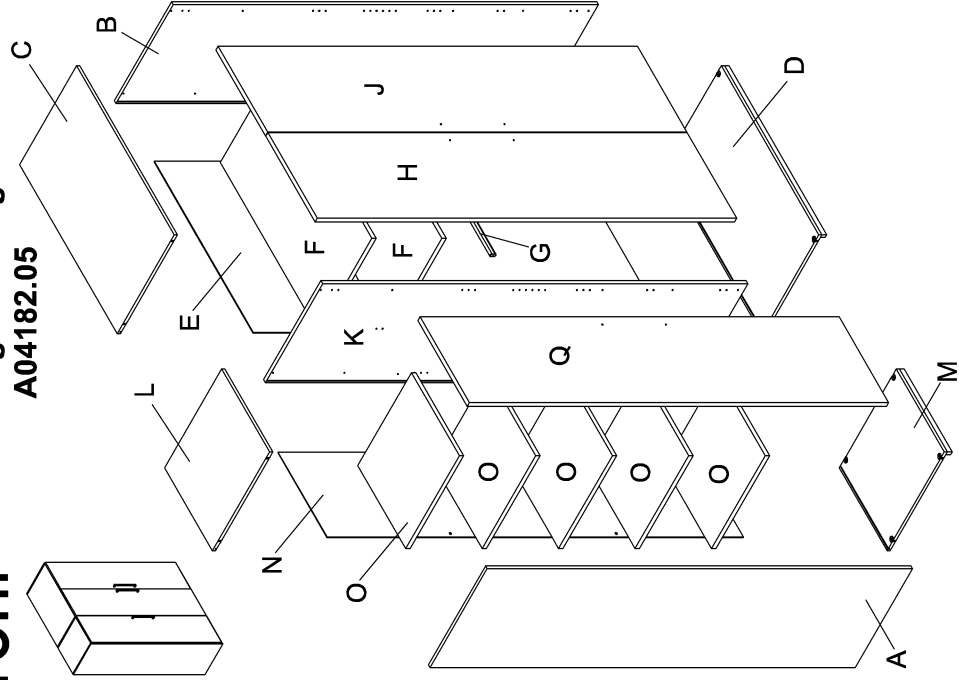

With all transfers or deliveries of this item this assembly instruction should always be forwarded.
 0091020

**Montageanleitung
 A04182.02**

**Montageanleitung
 A04182.03**

Geteilte Türen
two part doors

Griffe variieren in
Form und Position
in den Programmen!
Beschlagnen können aufgrund von standardisierten
Produktionsprozessen einen Überschuss an
Beschlagnen enthalten!
The content of fittings maybe higher than listed
because of universal fitting-packages!

Position and Design of
Handles can be
different than shown!

Position and Design of
Handles can be
different than shown!

**Montageanleitung
 A04182.04**

röhr

Montageanleitung
A04182.05

röhr

Montageanleitung
A04182.06

02096088
(6 X)

röhr

Montageanleitung
A04182.07

röhr

Montageanleitung
A04182.08

02096039
(2 X)

6,3 x 11
02096530
(2 X)

röhr