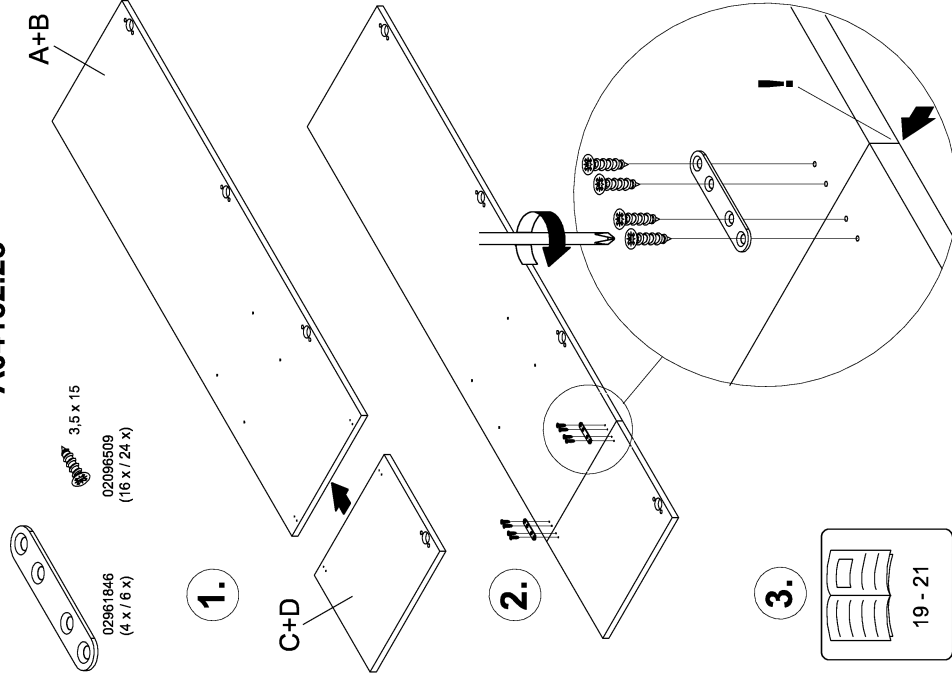

röhr

Montageanleitung
A04182.18

röhr

Montageanleitung
A04182.19

Montage Türen / Assembly doors

röhr

Montageanleitung
A04182.20

Griffe variieren in Form und Position
Design and position of handles
can be different than shown

02960364

5 x 30

02961846

3.5 x 15

02096509

5 x 30

02960364

(8 x / 12 x)

röhr

**Montageanleitung
A04182.26**

5 x 30

02960364

(3 x)

75mm

125mm

röhr

**Montageanleitung
A04182.27**

5 x 30

02960364

(3 x)

125mm

75mm

röhr

**Montageanleitung
A04182.28**