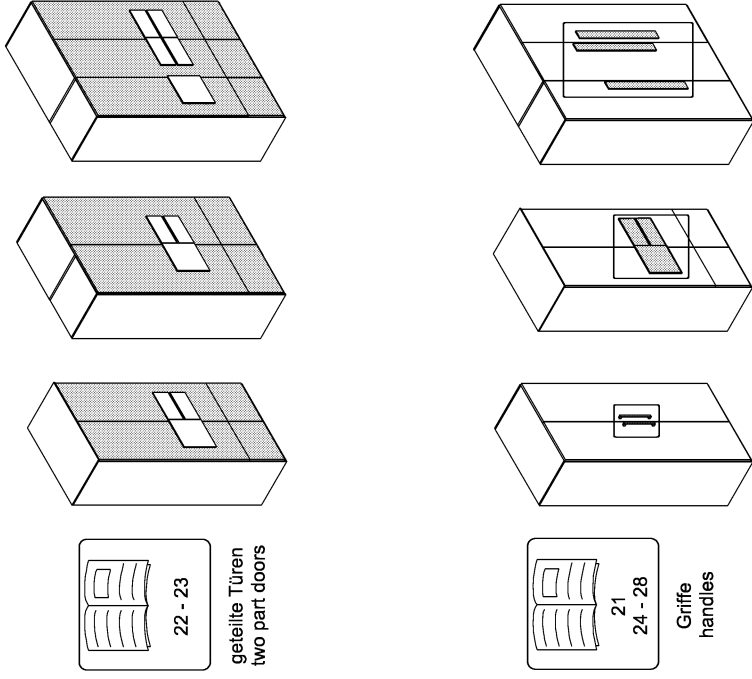

**Montageanleitung
A04182.02**