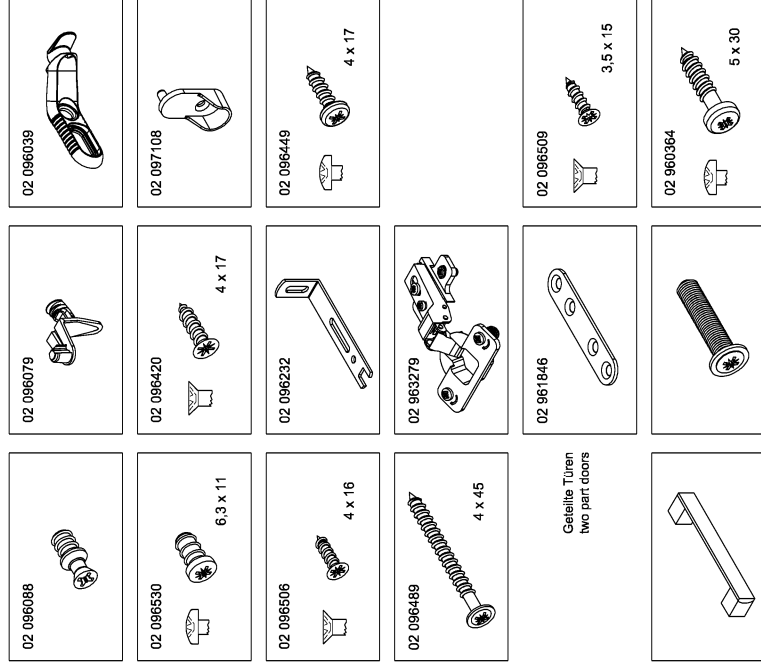

**Montageanleitung
A04182.03**