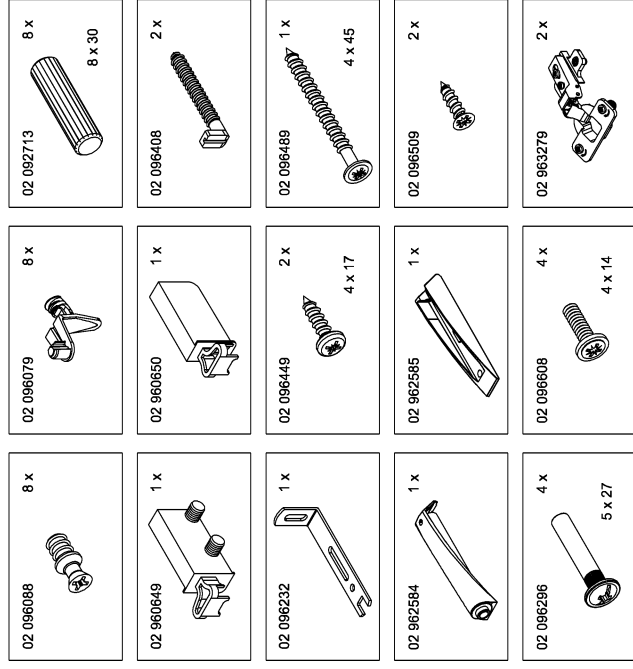

Montageanleitung A04208.02