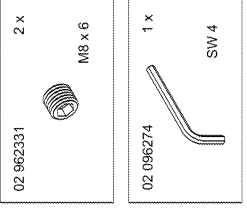

röhr**Montageanleitung
A03820.01**

Röhr-Bush GmbH & Co.KG
 Dammstraße 32
 33397 Rietberg
 Germany
 Fon +49 (0) 2944 981 198
 Fax +49 (0) 2944 981 310

Bitte unbedingt lesen. Bei Nichtbeachtung können wir keine Gewährleistung übernehmen!
 Bitte bewahren Sie diese Montageanleitung für die Produktkennung (Produktsicherheitsgesetz) und für evtl. spätere Rückfragen (wie z.B. Demontage) auf.
 Bei Weitergabe bzw. Übergabe des Artikels übergeben Sie auch diese Montageanweisung.
 Attention! It is essential to read this. In case of non-compliance we can not accept any liability.
 Please retain these assembly instructions for product identification and all future references i.e. disassembly.

With all transfers or deliveries of this item these assembly instructions should always be forwarded.
 0090118

röhr**Montageanleitung
A03820.02**

ACHTUNG!
 Unterschiedliches Wandmaterial erfordert unterschiedliche Beschläge, Schrauben und Dübel, immer passend zur Wandbeschaffenheit wählen!