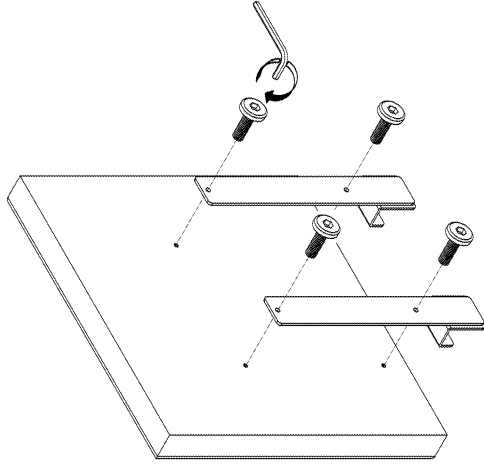

**Montageanleitung
A03820.03**