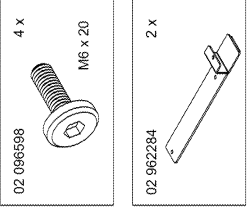

röhr**Montageanleitung
A03820.01**

Röhr-Bush GmbH & Co.KG
 Dammstraße 32
 33397 Rietberg
 Germany
 Fon +49 (0) 2944 981 198
 Fax +49 (0) 2944 981 310

Bitte unbedingt lesen. Bei Nichtbeachtung können wir keine Gewährleistung übernehmen!
 Bitte bewahren Sie diese Montageanleitung für die Produktkennung (Produktsicherheitsgesetz) und für evtl. spätere Rückfragen (wie z.B. Demontage) auf.
 Bei Weitergabe bzw. Übergabe des Artikels übergeben Sie auch diese Montageanweisung.
 Attention! It is essential to read this. In case of non-compliance we can not accept any liability.
 Please retain these assembly instructions for product identification and all future references i.e. disassembly.

With all transfers or deliveries of this item these assembly instructions should always be forwarded.
 0090118

röhr**Montageanleitung
A03820.02**

ACHTUNG!
 Unterschiedliches Wandmaterial erfordert unterschiedliche Beschläge, Schrauben und Dübel, immer passend zur Wandbeschaffenheit wählen!