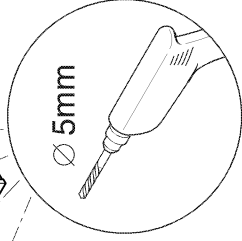

röhr

Montageanleitung
A03754.05