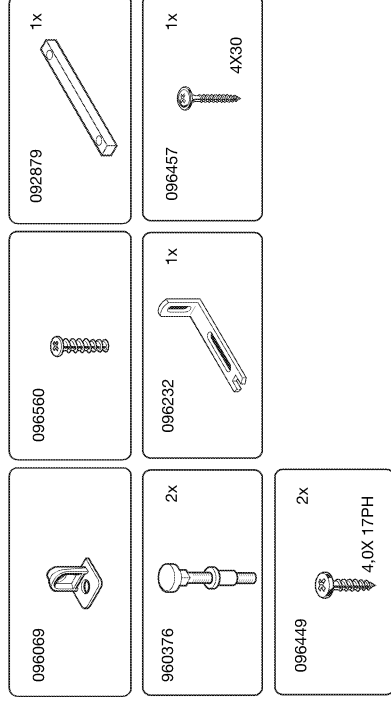

röhr

Montageanleitung
A03041.01

3 Raster 4 Raster 5 Raster 6 Raster bis 260 cm

0040208

röhr

Montageanleitung
A03041.02

ACHTUNG!
Unterschiedliches Wandmaterial erfordert unterschiedliche Beschläge, Schrauben und Dübel, immer passend zur Wandbeschaffenheit wählen!

WARNING!
Different wall materials require different hardware, screws and dowels, please always choose hardware adapted to the wall peculiarities.

röhr

Montageanleitung
A03041.03

röhr

Montageanleitung
A03041.04

röhr®

Montageanleitung
A03041.05

röhr®

Montageanleitung
A03041.06

ACHTUNG!
Unterschiedliches Wandmaterial erfordert
unterschiedliche Beschläge. Schrauben und Dübel
immer passend zur Wandbeschaffenheit wählen!
WARNING!
Different wall materials require different hardware,
screws and dowels, please always choose hardware
adapted to the wall peculiarities.

Montageanleitung
A03041.08

096069

096560

röhr

Montageanleitung
A03041.09

röhr

Montageanleitung
A03041.10