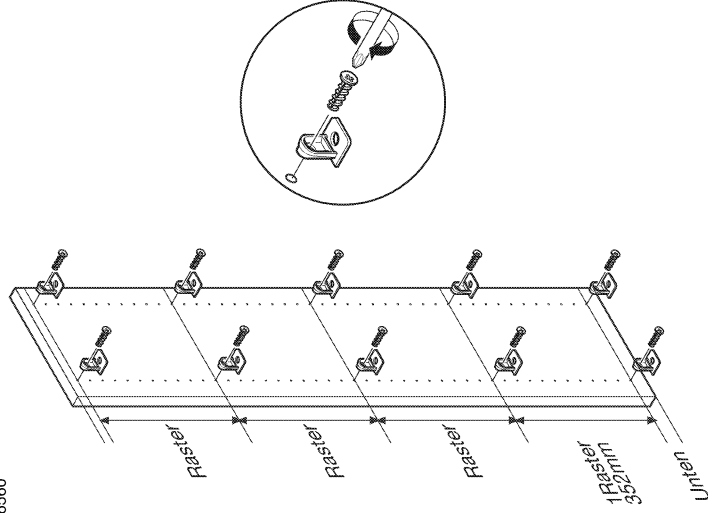

röhr

Montageanleitung
A03041.01

3 Raster 4 Raster 5 Raster 6 Raster bis 260 cm

0040208

röhr

Montageanleitung
A03041.02

ACHTUNG!
Unterschiedliches Wandmaterial erfordert unterschiedliche Beschläge, Schrauben und Dübel, immer passend zur Wandbeschaffenheit wählen!

WARNING!
Different wall materials require different hardware, screws and dowels, please always choose hardware adapted to the wall peculiarities.

röhr

Montageanleitung
A03041.03

röhr

Montageanleitung
A03041.04

röhr®

Montageanleitung
A03041.05

röhr®

Montageanleitung
A03041.06

ACHTUNG!
Unterschiedliches Wandmaterial erfordert
unterschiedliche Beschläge. Schrauben und Dübel
immer passend zur Wandbeschaffenheit wählen!
WARNING!
Different wall materials require different hardware,
screws and dowels, please always choose hardware
adapted to the wall peculiarities.