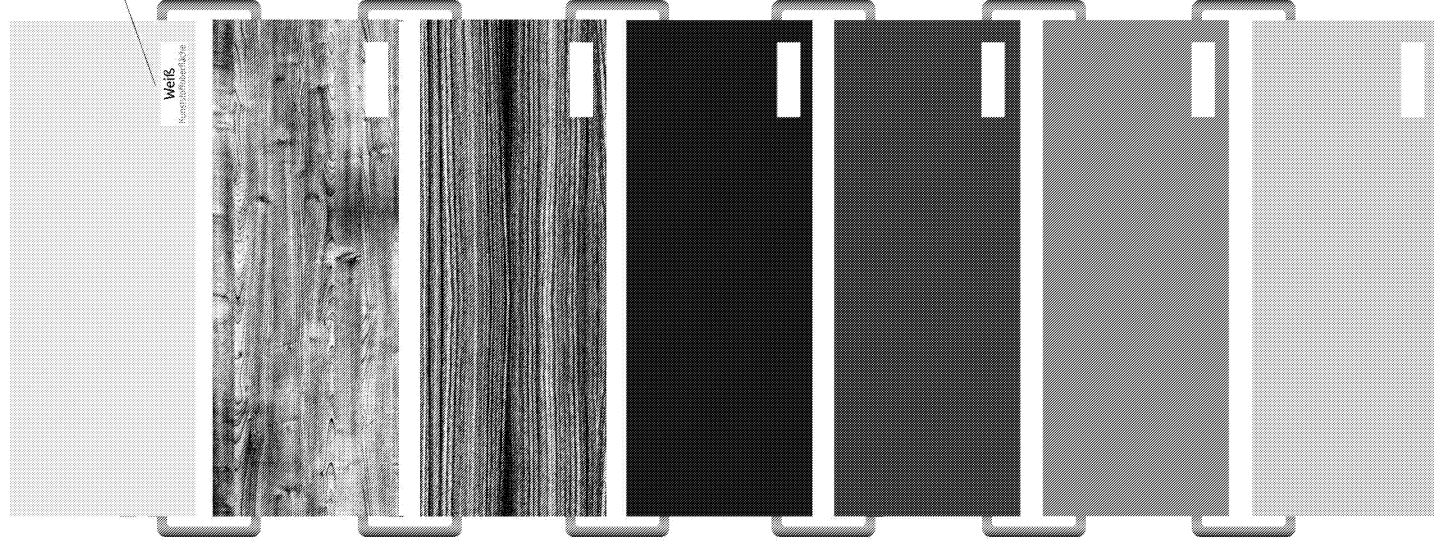

1. Dekor-Musterkette

Dekormuster:
je 32x15x1,9 cm,
Weißes Muster mit Wandbefestigung,
verzinkte, 5 mm starke U-Bügel zur Verankerung der Muster.

Beispiel:

Aufkleber zur Beschriftung der Dekormuster:

röhr		Aufkleber für Dekormuster Front- und Alzeinfärbungen	
Driftwood Holzschichtplatte	Nordic Pine Holzschichtplatte	Quarzit	
Camara Eiche Holzschichtplatte	Weiß	Oxido	
Eiche choco Holzschichtplatte	Heligräu	Mattgras weiß	
Ahorn Holzschichtplatte	Grau matt	Mattgras Sand	
Iconic Buche Holzschichtplatte	Anthrazit	Spiegel	
Buche Holzschichtplatte	Beton	Spiegel Brenne	
Kernbuche Holzschichtplatte	Koralle	Azurblau Eisblau	
Kirschbaum nace Holzschichtplatte	Gelb	Kiwigrün Cherry	
Eiche Holz	Blau	Sandgrau Dunkel	
Sonoma Eiche Holzschichtplatte	Petrol	Purpurlila met. Blaulila	
Sarremo Eiche Holzschichtplatte	Fuchsia	Sibergrau met. Brenne	
Bordeaux Eiche Holzschichtplatte	Cubanit	Graphitgrau met. Cherry	