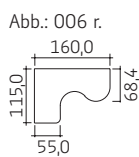

Schreibtische, Betten und Zubehör

Wangenschreibtisch mit Freiformplatte

PC-Schreibtisch
1 Container mit
3 Schubkästen
1 Container für Tower-PC
1 Tastaturboden
1 Monitoraufsatz