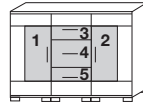

Bestellbeispiel:

Programm Nr.: 261, Ausf.: 7000 Ahorn Nachb., Best.-Nr.: 381
1 = Kirschb. Noce, 3 = Weiß, 4 = Weiß, 5 = Weiß, 2 = Kirschb. Noce